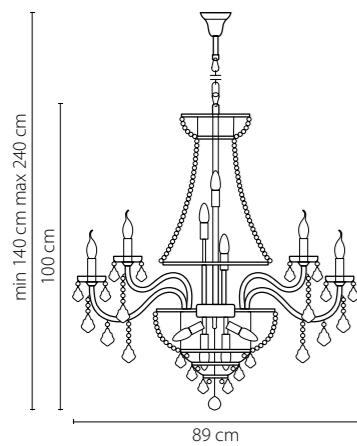

700292
ЗОЛОТО
ПРОЗРАЧНЫЙ
ЛЮСТРА ПОДВЕСНАЯ
29 x E14 max 60W
20,7 kg

28

700512
ЗОЛОТО
ПРОЗРАЧНЫЙ
ЛЮСТРА ПОДВЕСНАЯ
51 x E14 max 60W
45,6 kg

29