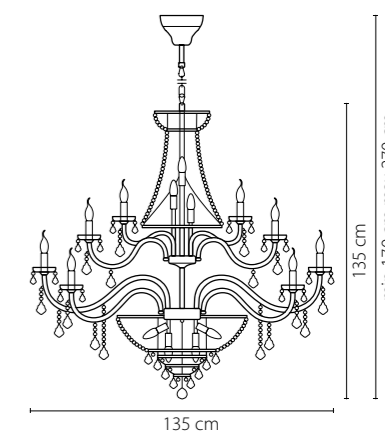

700292
ЗОЛОТО
ПРОЗРАЧНЫЙ
ЛЮСТРА ПОДВЕСНАЯ
29 x E14 max 60W
20,7 kg

28

700512
ЗОЛОТО
ПРОЗРАЧНЫЙ
ЛЮСТРА ПОДВЕСНАЯ
51 x E14 max 60W
45,6 kg

29