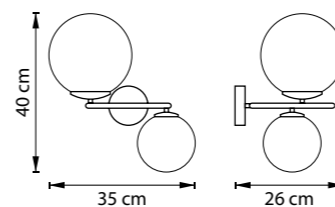

815091
ЛАТУНЬ
МАТОВЫЙ БЕЛЫЙ

815097
МАТОВЫЙ ЧЕРНЫЙ
МАТОВЫЙ БЕЛЫЙ

ЛЮСТРА ПОДВЕСНАЯ
815091
9 x G9 max 40W
5 kg
815097
9 x G9 max 40W
6,7 kg

815051
ЛАТУНЬ
МАТОВЫЙ БЕЛЫЙ

815057
МАТОВЫЙ ЧЕРНЫЙ
МАТОВЫЙ БЕЛЫЙ

ЛЮСТРА ПОДВЕСНАЯ
815051
5 x G9 max 40W
3,3 kg
815057
5 x G9 max 40W
3,4 kg