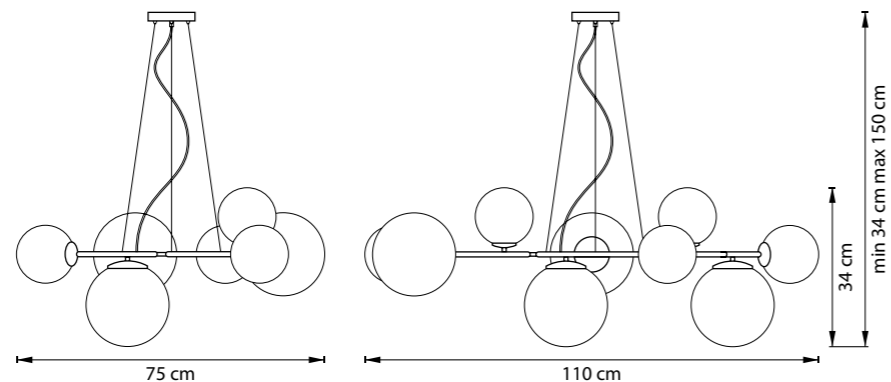

815091
ЛАТУНЬ
МАТОВЫЙ БЕЛЫЙ

815097
МАТОВЫЙ ЧЕРНЫЙ
МАТОВЫЙ БЕЛЫЙ

ЛЮСТРА ПОДВЕСНАЯ
815091
9 x G9 max 40W
5 kg
815097
9 x G9 max 40W
6,7 kg

815051
ЛАТУНЬ
МАТОВЫЙ БЕЛЫЙ

815057
МАТОВЫЙ ЧЕРНЫЙ
МАТОВЫЙ БЕЛЫЙ

ЛЮСТРА ПОДВЕСНАЯ
815051
5 x G9 max 40W
3,3 kg
815057
5 x G9 max 40W
3,4 kg