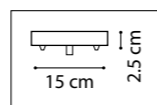

815091
ЛАТУНЬ
МАТОВЫЙ БЕЛЫЙ

815097
МАТОВЫЙ ЧЕРНЫЙ
МАТОВЫЙ БЕЛЫЙ

ЛЮСТРА ПОДВЕСНАЯ
815091
9 x G9 max 40W
5 kg
815097
9 x G9 max 40W
6,7 kg

815051
ЛАТУНЬ
МАТОВЫЙ БЕЛЫЙ

815057
МАТОВЫЙ ЧЕРНЫЙ
МАТОВЫЙ БЕЛЫЙ

ЛЮСТРА ПОДВЕСНАЯ
815051
5 x G9 max 40W
3,3 kg
815057
5 x G9 max 40W
3,4 kg