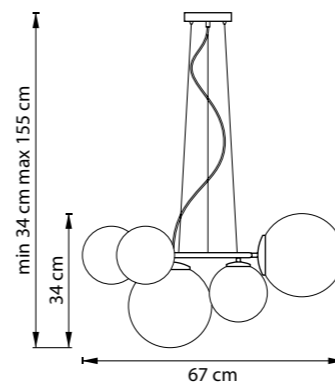

815091
ЛАТУНЬ
МАТОВЫЙ БЕЛЫЙ

815097
МАТОВЫЙ ЧЕРНЫЙ
МАТОВЫЙ БЕЛЫЙ

ЛЮСТРА ПОДВЕСНАЯ
815091
9 x G9 max 40W
5 kg
815097
9 x G9 max 40W
6,7 kg

815051
ЛАТУНЬ
МАТОВЫЙ БЕЛЫЙ

815057
МАТОВЫЙ ЧЕРНЫЙ
МАТОВЫЙ БЕЛЫЙ

ЛЮСТРА ПОДВЕСНАЯ
815051
5 x G9 max 40W
3,3 kg
815057
5 x G9 max 40W
3,4 kg

815621
ЛАТУНЬ
МАТОВЫЙ БЕЛЫЙ

815627
МАТОВЫЙ ЧЕРНЫЙ
МАТОВЫЙ БЕЛЫЙ

БРА
815621
2 x G9 max 40W
1,4 kg
815627
2 x G9 max 40W
1,7 kg