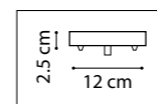

815091
ЛАТУНЬ
МАТОВЫЙ БЕЛЫЙ

815097
МАТОВЫЙ ЧЕРНЫЙ
МАТОВЫЙ БЕЛЫЙ

ЛЮСТРА ПОДВЕСНАЯ
815091
9 x G9 max 40W
5 kg
815097
9 x G9 max 40W
6,7 kg

815051
ЛАТУНЬ
МАТОВЫЙ БЕЛЫЙ

815057
МАТОВЫЙ ЧЕРНЫЙ
МАТОВЫЙ БЕЛЫЙ

ЛЮСТРА ПОДВЕСНАЯ
815051
5 x G9 max 40W
3,3 kg
815057
5 x G9 max 40W
3,4 kg