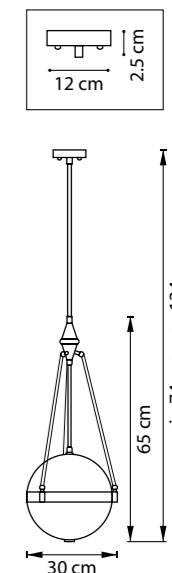

816033  
ЛАТУНЬ  
МАТОВЫЙ БЕЛЫЙ  
ПРОЗРАЧНЫЙ

ЛЮСТРА ПОТОЛОЧНАЯ  
4 x G9 max 40W  
3,1 kg

816047  
ЧЕРНЫЙ  
ЛАТУНЬ  
БЕЛЫЙ

ЛЮСТРА ПОТОЛОЧНАЯ  
4 x E27 max 40W  
7,4 kg

816037  
ЧЕРНЫЙ  
ЛАТУНЬ  
БЕЛЫЙ

ЛЮСТРА ПОТОЛОЧНАЯ  
3 x E27 max 40W  
3,4 kg