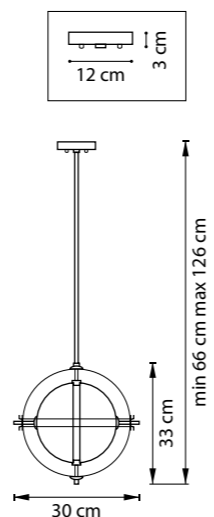

MODENA

816044  
ХРОМ  
ПРОЗРАЧНЫЙ

ЛЮСТРА ПОДВЕСНАЯ  
4 x E14 max 40W  
6,5 kg

816034  
ХРОМ  
ПРОЗРАЧНЫЙ

ЛЮСТРА ПОДВЕСНАЯ  
3 x E14 max 40W  
3 kg

816043  
ЛАТУНЬ  
МАТОВЫЙ БЕЛЫЙ  
ПРОЗРАЧНЫЙ

ЛЮСТРА ПОТОЛОЧНАЯ  
8 x G9 max 40W  
7,4 kg

816033  
ЛАТУНЬ  
МАТОВЫЙ БЕЛЫЙ  
ПРОЗРАЧНЫЙ

ЛЮСТРА ПОТОЛОЧНАЯ  
4 x G9 max 40W  
3,1 kg

816047  
ЧЕРНЫЙ  
ЛАТУНЬ  
БЕЛЫЙ

ЛЮСТРА ПОТОЛОЧНАЯ  
4 x E27 max 40W  
7,4 kg

816037  
ЧЕРНЫЙ  
ЛАТУНЬ  
БЕЛЫЙ

ЛЮСТРА ПОТОЛОЧНАЯ  
3 x E27 max 40W  
3,4 kg