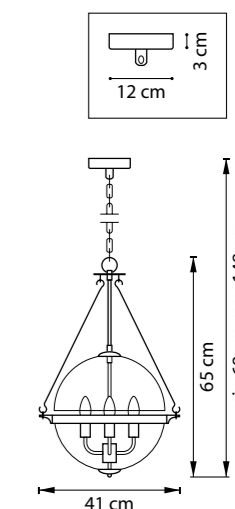

MODENA

816044  
ХРОМ  
ПРОЗРАЧНЫЙ

ЛЮСТРА ПОДВЕСНАЯ  
4 x E14 max 40W  
6,5 kg

816034  
ХРОМ  
ПРОЗРАЧНЫЙ

ЛЮСТРА ПОДВЕСНАЯ  
3 x E14 max 40W  
3 kg

816043  
ЛАТУНЬ  
МАТОВЫЙ БЕЛЫЙ  
ПРОЗРАЧНЫЙ

ЛЮСТРА ПОТОЛОЧНАЯ  
8 x G9 max 40W  
7,4 kg

816033  
ЛАТУНЬ  
МАТОВЫЙ БЕЛЫЙ  
ПРОЗРАЧНЫЙ

ЛЮСТРА ПОТОЛОЧНАЯ  
4 x G9 max 40W  
3,1 kg

816047  
ЧЕРНЫЙ  
ЛАТУНЬ  
БЕЛЫЙ

ЛЮСТРА ПОТОЛОЧНАЯ  
4 x E27 max 40W  
7,4 kg

816037  
ЧЕРНЫЙ  
ЛАТУНЬ  
БЕЛЫЙ

ЛЮСТРА ПОТОЛОЧНАЯ  
3 x E27 max 40W  
3,4 kg