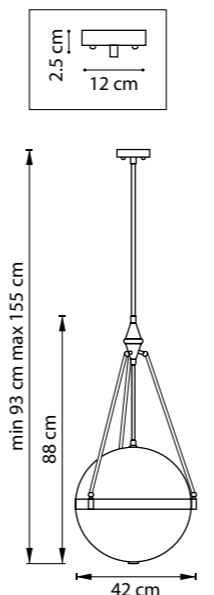

MODENA

816044  
ХРОМ  
ПРОЗРАЧНЫЙ

ЛЮСТРА ПОДВЕСНАЯ  
4 x E14 max 40W  
6,5 kg

816034  
ХРОМ  
ПРОЗРАЧНЫЙ

ЛЮСТРА ПОДВЕСНАЯ  
3 x E14 max 40W  
3 kg

816043  
ЛАТУНЬ  
МАТОВЫЙ БЕЛЫЙ  
ПРОЗРАЧНЫЙ

ЛЮСТРА ПОТОЛОЧНАЯ  
8 x G9 max 40W  
7,4 kg

816033  
ЛАТУНЬ  
МАТОВЫЙ БЕЛЫЙ  
ПРОЗРАЧНЫЙ

ЛЮСТРА ПОТОЛОЧНАЯ  
4 x G9 max 40W  
3,1 kg

816047  
ЧЕРНЫЙ  
ЛАТУНЬ  
БЕЛЫЙ

ЛЮСТРА ПОТОЛОЧНАЯ  
4 x E27 max 40W  
7,4 kg

816037  
ЧЕРНЫЙ  
ЛАТУНЬ  
БЕЛЫЙ

ЛЮСТРА ПОТОЛОЧНАЯ  
3 x E27 max 40W  
3,4 kg