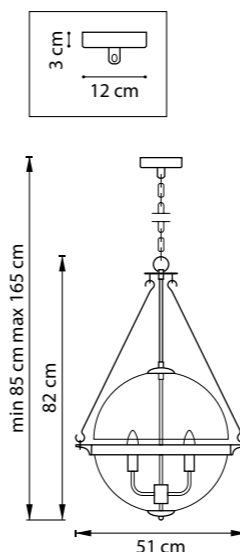

MODENA

816044  
ХРОМ  
ПРОЗРАЧНЫЙ

ЛЮСТРА ПОДВЕСНАЯ  
4 x E14 max 40W  
6,5 kg

816034  
ХРОМ  
ПРОЗРАЧНЫЙ

ЛЮСТРА ПОДВЕСНАЯ  
3 x E14 max 40W  
3 kg

816043  
ЛАТУНЬ  
МАТОВЫЙ БЕЛЫЙ  
ПРОЗРАЧНЫЙ

ЛЮСТРА ПОТОЛОЧНАЯ  
8 x G9 max 40W  
7,4 kg

816033  
ЛАТУНЬ  
МАТОВЫЙ БЕЛЫЙ  
ПРОЗРАЧНЫЙ

ЛЮСТРА ПОТОЛОЧНАЯ  
4 x G9 max 40W  
3,1 kg

816047  
ЧЕРНЫЙ  
ЛАТУНЬ  
БЕЛЫЙ

ЛЮСТРА ПОТОЛОЧНАЯ  
4 x E27 max 40W  
7,4 kg

816037  
ЧЕРНЫЙ  
ЛАТУНЬ  
БЕЛЫЙ

ЛЮСТРА ПОТОЛОЧНАЯ  
3 x E27 max 40W  
3,4 kg