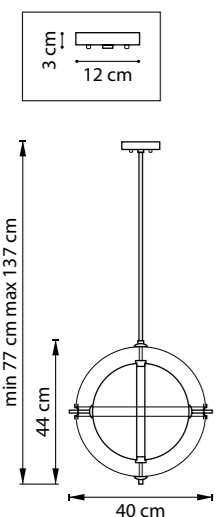

MODENA

816044  
ХРОМ  
ПРОЗРАЧНЫЙ

ЛЮСТРА ПОДВЕСНАЯ  
4 x E14 max 40W  
6,5 kg

816034  
ХРОМ  
ПРОЗРАЧНЫЙ

ЛЮСТРА ПОДВЕСНАЯ  
3 x E14 max 40W  
3 kg

816043  
ЛАТУНЬ  
МАТОВЫЙ БЕЛЫЙ  
ПРОЗРАЧНЫЙ

ЛЮСТРА ПОТОЛОЧНАЯ  
8 x G9 max 40W  
7,4 kg

816033  
ЛАТУНЬ  
МАТОВЫЙ БЕЛЫЙ  
ПРОЗРАЧНЫЙ

ЛЮСТРА ПОТОЛОЧНАЯ  
4 x G9 max 40W  
3,1 kg

816047  
ЧЕРНЫЙ  
ЛАТУНЬ  
БЕЛЫЙ

ЛЮСТРА ПОТОЛОЧНАЯ  
4 x E27 max 40W  
7,4 kg

816037  
ЧЕРНЫЙ  
ЛАТУНЬ  
БЕЛЫЙ

ЛЮСТРА ПОТОЛОЧНАЯ  
3 x E27 max 40W  
3,4 kg