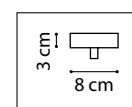

DUMO

ЛЮСТРА ПОДВЕСНАЯ
1 x E27 max 40W
1,1 kg

816313
ШАМПАНЬ

816317
МАТОВЫЙ ЧЕРНЫЙ

816011
ЗОЛОТО
ЛАТУНЬ

816016
ЗОЛОТО
МАТОВЫЙ БЕЛЫЙ

816017
ЗОЛОТО
МАТОВЫЙ ЧЕРНЫЙ

ЛЮСТРА ПОДВЕСНАЯ
1 x E14 max 40W
1 kg