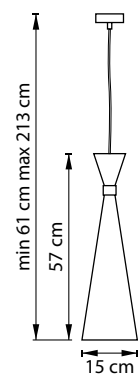

DUMO

ЛЮСТРА ПОДВЕСНАЯ
1 x E27 max 40W
1,1 kg

816313
ШАМПАНЬ

816317
МАТОВЫЙ ЧЕРНЫЙ

816011
ЗОЛОТО
ЛАТУНЬ

816016
ЗОЛОТО
МАТОВЫЙ БЕЛЫЙ

816017
ЗОЛОТО
МАТОВЫЙ ЧЕРНЫЙ

ЛЮСТРА ПОДВЕСНАЯ
1 x E14 max 40W
1 kg