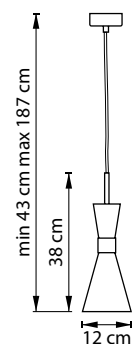

DUMO

ЛЮСТРА ПОДВЕСНАЯ
1 x E27 max 40W
1,1 kg

816313
ШАМПАНЬ

816317
МАТОВЫЙ ЧЕРНЫЙ

816011
ЗОЛОТО
ЛАТУНЬ

816016
ЗОЛОТО
МАТОВЫЙ БЕЛЫЙ

816017
ЗОЛОТО
МАТОВЫЙ ЧЕРНЫЙ

ЛЮСТРА ПОДВЕСНАЯ
1 x E14 max 40W
1 kg