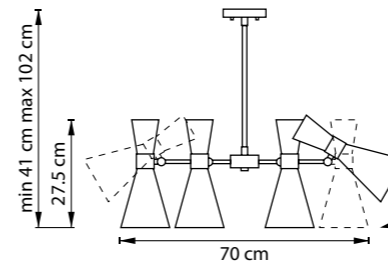

816087
ЗОЛОТО
МАТОВЫЙ ЧЕРНЫЙ