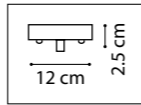

816081  
ЗОЛОТО  
ЛАТУНЬ

816061  
ЗОЛОТО  
ЛАТУНЬ

816086  
ЗОЛОТО  
МАТОВЫЙ БЕЛЫЙ

816066  
ЗОЛОТО  
МАТОВЫЙ БЕЛЫЙ

816067  
ЗОЛОТО  
МАТОВЫЙ ЧЕРНЫЙ

816087  
ЗОЛОТО  
МАТОВЫЙ ЧЕРНЫЙ

ЛЮСТРА ПОТОЛОЧНАЯ  
6 x E14 max 40W  
4 kg