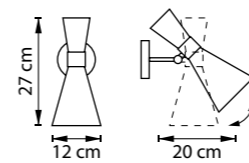

ЛЮСТРА ПОТОЛОЧНАЯ  
8 x E14 max 40W  
4,4 kg

816611  
ЗОЛОТО  
ЛАТУНЬ

816616  
ЗОЛОТО  
МАТОВЫЙ БЕЛЫЙ

816617  
ЗОЛОТО  
МАТОВЫЙ ЧЕРНЫЙ

БРА  
1 x E14 max 40W  
0,6 kg