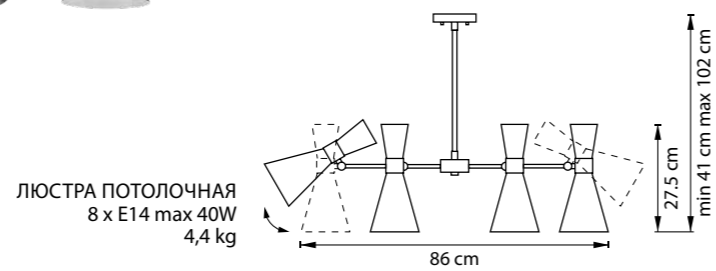

816081  
ЗОЛОТО  
ЛАТУНЬ

816061  
ЗОЛОТО  
ЛАТУНЬ

816086  
ЗОЛОТО  
МАТОВЫЙ БЕЛЫЙ

816066  
ЗОЛОТО  
МАТОВЫЙ БЕЛЫЙ

816067  
ЗОЛОТО  
МАТОВЫЙ ЧЕРНЫЙ

816087  
ЗОЛОТО  
МАТОВЫЙ ЧЕРНЫЙ

ЛЮСТРА ПОТОЛОЧНАЯ  
6 x E14 max 40W  
4 kg