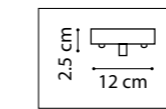

816081  
ЗОЛОТО  
ЛАТУНЬ

816061  
ЗОЛОТО  
ЛАТУНЬ

816086  
ЗОЛОТО  
МАТОВЫЙ БЕЛЫЙ

816066  
ЗОЛОТО  
МАТОВЫЙ БЕЛЫЙ

816067  
ЗОЛОТО  
МАТОВЫЙ ЧЕРНЫЙ

816087  
ЗОЛОТО  
МАТОВЫЙ ЧЕРНЫЙ

ЛЮСТРА ПОТОЛОЧНАЯ  
6 x E14 max 40W  
4 kg