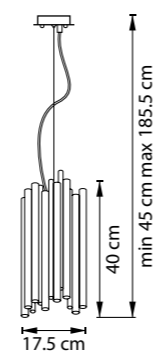

SAVONA

816202  
ЗОЛОТО

816207  
ЧЕРНЫЙ

ЛЮСТРА ПОДВЕСНАЯ  
816202  
20 x G9 max 40W  
10,7 kg  
816207  
20 x G9 max 40W  
19,9 kg

816622  
ЗОЛОТО

816627  
ЧЕРНЫЙ

БРА  
4 x G9 max 40W  
1 kg

816022  
ЗОЛОТО

816027  
ЧЕРНЫЙ

ЛЮСТРА ПОДВЕСНАЯ  
6 x G9 max 40W  
2,5 kg

ЛЮСТРА ПОДВЕСНАЯ  
816102  
10 x G9 max 40W  
8,3 kg  
816107  
10 x G9 max 40W  
15,5 kg

816102  
ЗОЛОТО

816107  
ЧЕРНЫЙ