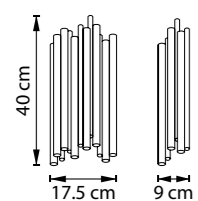

SAVONA

816202  
ЗОЛОТО

816207  
ЧЕРНЫЙ

ЛЮСТРА ПОДВЕСНАЯ  
816202  
20 x G9 max 40W  
10,7 kg  
816207  
20 x G9 max 40W  
19,9 kg

816622  
ЗОЛОТО

816627  
ЧЕРНЫЙ

БРА  
4 x G9 max 40W  
1 kg

816022  
ЗОЛОТО

816027  
ЧЕРНЫЙ

ЛЮСТРА ПОДВЕСНАЯ  
6 x G9 max 40W  
2,5 kg

ЛЮСТРА ПОДВЕСНАЯ  
816102  
10 x G9 max 40W  
8,3 kg  
816107  
10 x G9 max 40W  
15,5 kg

816102  
ЗОЛОТО

816107  
ЧЕРНЫЙ