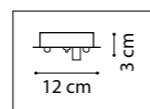

816027
ЧЕРНЫЙ

ЛЮСТРА ПОДВЕСНАЯ
6 x G9 max 40W
2,5 kg