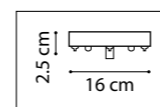

SAVONA

816202  
ЗОЛОТО

816207  
ЧЕРНЫЙ

ЛЮСТРА ПОДВЕСНАЯ  
816202  
20 x G9 max 40W  
10,7 kg  
816207  
20 x G9 max 40W  
19,9 kg

816622  
ЗОЛОТО

816627  
ЧЕРНЫЙ

БРА  
4 x G9 max 40W  
1 kg

816022  
ЗОЛОТО