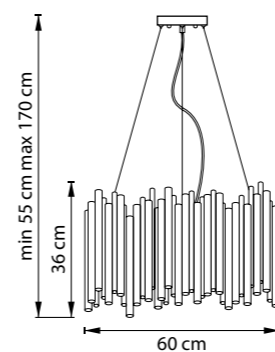

SAVONA

816202  
ЗОЛОТО

816207  
ЧЕРНЫЙ

ЛЮСТРА ПОДВЕСНАЯ  
816202  
20 x G9 max 40W  
10,7 kg  
816207  
20 x G9 max 40W  
19,9 kg

816622  
ЗОЛОТО

816627  
ЧЕРНЫЙ

БРА  
4 x G9 max 40W  
1 kg

816022  
ЗОЛОТО

816027  
ЧЕРНЫЙ

ЛЮСТРА ПОДВЕСНАЯ  
6 x G9 max 40W  
2,5 kg

ЛЮСТРА ПОДВЕСНАЯ  
816102  
10 x G9 max 40W  
8,3 kg  
816107  
10 x G9 max 40W  
15,5 kg

816102  
ЗОЛОТО

816107  
ЧЕРНЫЙ