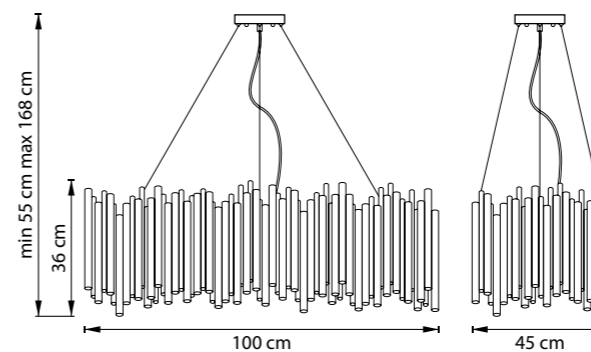

SAVONA

816202  
ЗОЛОТО

816207  
ЧЕРНЫЙ

ЛЮСТРА ПОДВЕСНАЯ  
816202  
20 x G9 max 40W  
10,7 kg  
816207  
20 x G9 max 40W  
19,9 kg

816622  
ЗОЛОТО

816627  
ЧЕРНЫЙ

БРА  
4 x G9 max 40W  
1 kg

816022  
ЗОЛОТО

816027  
ЧЕРНЫЙ

ЛЮСТРА ПОДВЕСНАЯ  
6 x G9 max 40W  
2,5 kg

ЛЮСТРА ПОДВЕСНАЯ  
816102  
10 x G9 max 40W  
8,3 kg  
816107  
10 x G9 max 40W  
15,5 kg

816102  
ЗОЛОТО

816107  
ЧЕРНЫЙ