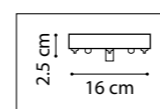

SAVONA

816202
ЗОЛОТО

816207
ЧЕРНЫЙ

ЛЮСТРА ПОДВЕСНАЯ
816202
20 x G9 max 40W
10,7 kg
816207
20 x G9 max 40W
19,9 kg

816622
ЗОЛОТО

816627
ЧЕРНЫЙ

БРА
4 x G9 max 40W
1 kg

816022
ЗОЛОТО

816027
ЧЕРНЫЙ

ЛЮСТРА ПОДВЕСНАЯ
6 x G9 max 40W
2,5 kg

ЛЮСТРА ПОДВЕСНАЯ
816102
10 x G9 max 40W
8,3 kg
816107
10 x G9 max 40W
15,5 kg

816102
ЗОЛОТО

816107
ЧЕРНЫЙ