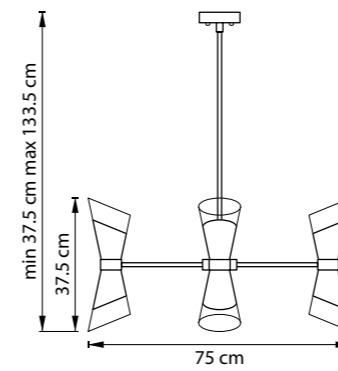

STRATO

817122
ЗОЛОТО
ПРОЗРАЧНЫЙ

817124
ХРОМ
ПРОЗРАЧНЫЙ

817127
ЧЕРНЫЙ МАТОВЫЙ
ПРОЗРАЧНЫЙ

ЛЮСТРА ПОТОЛОЧНАЯ
12 x E14 max 40W
8,2 kg