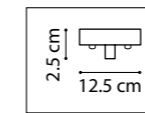

STRATO

817122
ЗОЛОТО
ПРОЗРАЧНЫЙ

817124
ХРОМ
ПРОЗРАЧНЫЙ

817127
ЧЕРНЫЙ МАТОВЫЙ
ПРОЗРАЧНЫЙ

ЛЮСТРА ПОТОЛОЧНАЯ
12 x E14 max 40W
8,2 kg