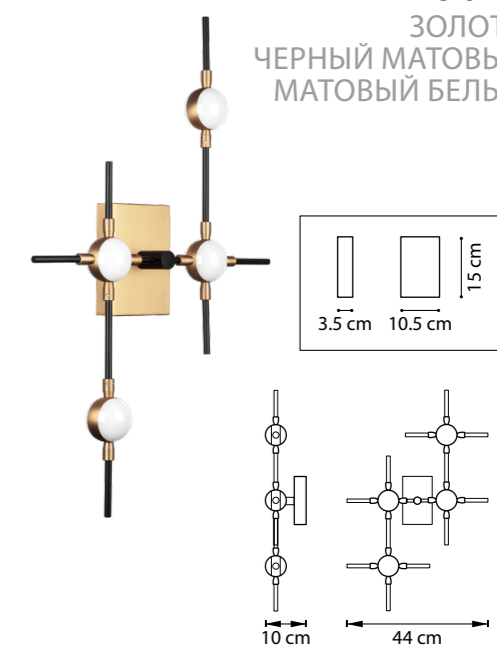

BERGAMO

745247
 ЗОЛОТО
 ЧЕРНЫЙ МАТОВЫЙ
 МАТОВЫЙ БЕЛЫЙ

ЛЮСТРА ПОДВЕСНАЯ
 LED 60W 4000K 4800Lm
 2,8 kg

745347
 ЗОЛОТО
 ЧЕРНЫЙ МАТОВЫЙ
 МАТОВЫЙ БЕЛЫЙ

ЛЮСТРА ПОДВЕСНАЯ
 LED 95W 4000K 7600Lm
 4 kg

745147
 ЗОЛОТО
 ЧЕРНЫЙ МАТОВЫЙ
 МАТОВЫЙ БЕЛЫЙ

ЛЮСТРА ПОТОЛОЧНАЯ
 LED 50W 4000K 4000Lm
 2,7 kg

745647
 ЗОЛОТО
 ЧЕРНЫЙ МАТОВЫЙ
 МАТОВЫЙ БЕЛЫЙ

БРА
 LED 20W 4000K 1600Lm
 1,2 kg