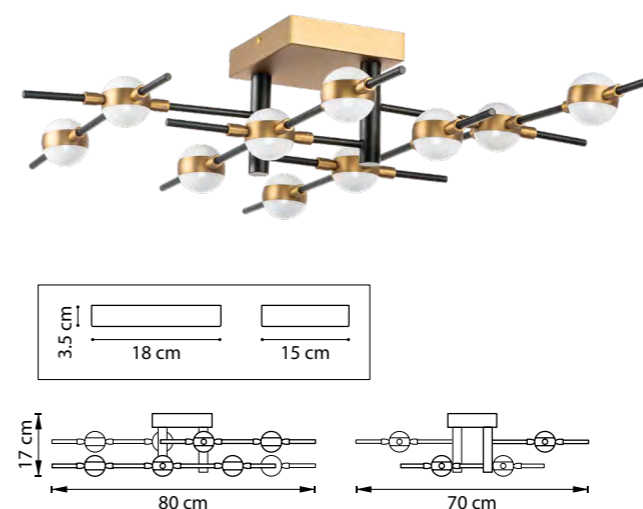

BERGAMO

745247
 ЗОЛОТО
 ЧЕРНЫЙ МАТОВЫЙ
 МАТОВЫЙ БЕЛЫЙ

ЛЮСТРА ПОДВЕСНАЯ
 LED 60W 4000K 4800Lm
 2,8 kg

745347
 ЗОЛОТО
 ЧЕРНЫЙ МАТОВЫЙ
 МАТОВЫЙ БЕЛЫЙ

ЛЮСТРА ПОДВЕСНАЯ
 LED 95W 4000K 7600Lm
 4 kg

745147
 ЗОЛОТО
 ЧЕРНЫЙ МАТОВЫЙ
 МАТОВЫЙ БЕЛЫЙ

ЛЮСТРА ПОТОЛОЧНАЯ
 LED 50W 4000K 4000Lm
 2,7 kg

745647
 ЗОЛОТО
 ЧЕРНЫЙ МАТОВЫЙ
 МАТОВЫЙ БЕЛЫЙ

БРА
 LED 20W 4000K 1600Lm
 1,2 kg