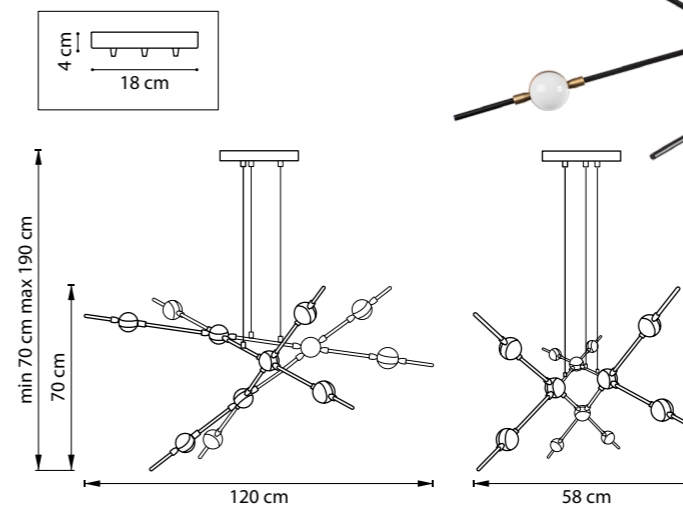

BERGAMO

745247
 ЗОЛОТО
 ЧЕРНЫЙ МАТОВЫЙ
 МАТОВЫЙ БЕЛЫЙ

ЛЮСТРА ПОДВЕСНАЯ
 LED 60W 4000K 4800Lm
 2,8 kg

745347
 ЗОЛОТО
 ЧЕРНЫЙ МАТОВЫЙ
 МАТОВЫЙ БЕЛЫЙ

ЛЮСТРА ПОДВЕСНАЯ
 LED 95W 4000K 7600Lm
 4 kg

745147
 ЗОЛОТО
 ЧЕРНЫЙ МАТОВЫЙ
 МАТОВЫЙ БЕЛЫЙ

ЛЮСТРА ПОТОЛОЧНАЯ
 LED 50W 4000K 4000Lm
 2,7 kg

745647
 ЗОЛОТО
 ЧЕРНЫЙ МАТОВЫЙ
 МАТОВЫЙ БЕЛЫЙ

БРА
 LED 20W 4000K 1600Lm
 1,2 kg