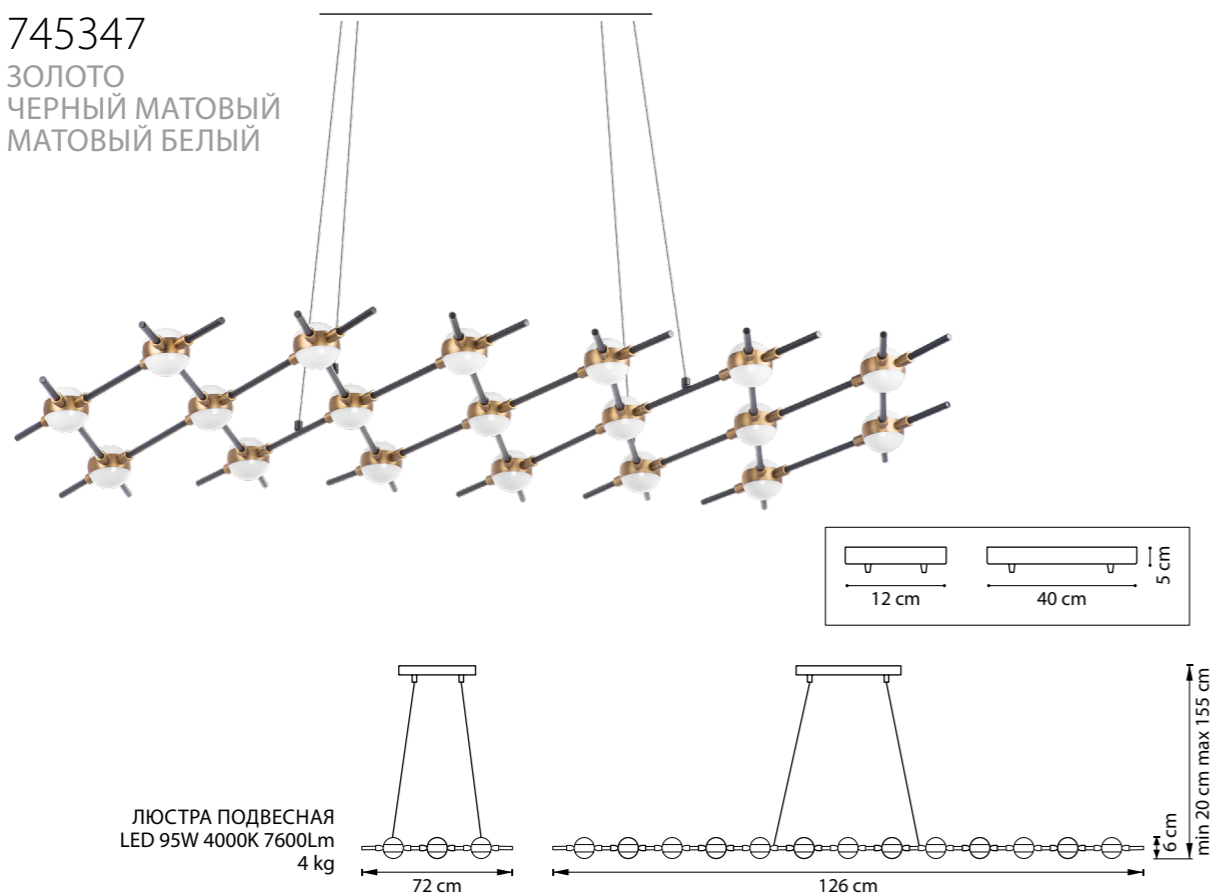

BERGAMO

745247
 ЗОЛОТО
 ЧЕРНЫЙ МАТОВЫЙ
 МАТОВЫЙ БЕЛЫЙ

ЛЮСТРА ПОДВЕСНАЯ
 LED 60W 4000K 4800Lm
 2,8 kg

745347
 ЗОЛОТО
 ЧЕРНЫЙ МАТОВЫЙ
 МАТОВЫЙ БЕЛЫЙ

ЛЮСТРА ПОДВЕСНАЯ
 LED 95W 4000K 7600Lm
 4 kg

745147
 ЗОЛОТО
 ЧЕРНЫЙ МАТОВЫЙ
 МАТОВЫЙ БЕЛЫЙ

ЛЮСТРА ПОТОЛОЧНАЯ
 LED 50W 4000K 4000Lm
 2,7 kg

745647
 ЗОЛОТО
 ЧЕРНЫЙ МАТОВЫЙ
 МАТОВЫЙ БЕЛЫЙ

БРА
 LED 20W 4000K 1600Lm
 1,2 kg