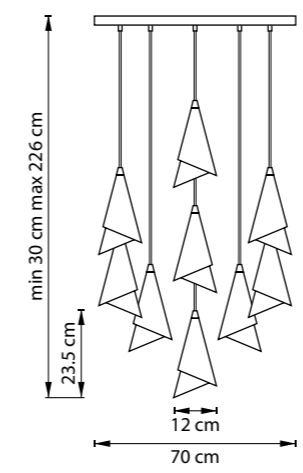

CONE

757090
ЧЕРНЫЙ
ЗОЛОТО

ЛЮСТРА ПОДВЕСНАЯ
9 x E14 max 40W
7,8 kg