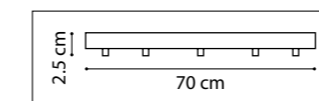

CONE

757090
ЧЕРНЫЙ
ЗОЛОТО

ЛЮСТРА ПОДВЕСНАЯ
9 x E14 max 40W
7,8 kg