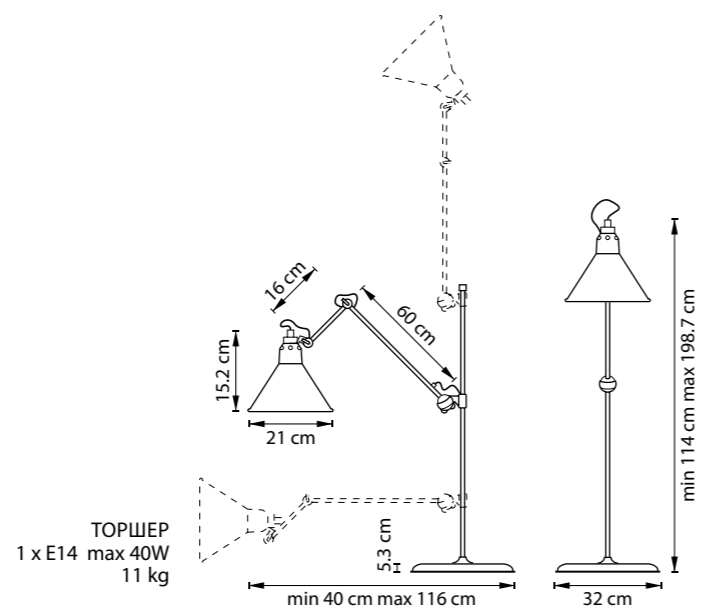

LOFT

765717
ЧЕРНЫЙ

765013 РОЗОВОЕ ЗОЛОТО
765014 ХРОМ
765016 БЕЛЫЙ
765017 ЧЕРНЫЙ
765018 ЛАЙМ ЗОЛОТО

ЛЮСТРА ПОДВЕСНАЯ
1 x E14 max 40W
0,5 kg

ЛЮСТРА ПОДВЕСНАЯ
1 x E14 max 40W
0,5 kg

ЛЮСТРА ПОДВЕСНАЯ
1 x E14 max 40W
0,4 kg