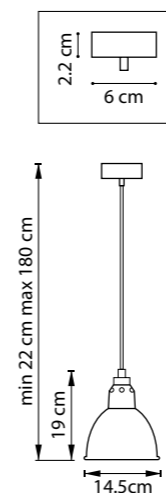

LOFT

765717
ЧЕРНЫЙ

765013 РОЗОВОЕ ЗОЛОТО
765014 ХРОМ
765016 БЕЛЫЙ
765017 ЧЕРНЫЙ
765018 ЛАЙМ ЗОЛОТО

ЛЮСТРА ПОДВЕСНАЯ
1 x E14 max 40W
0,5 kg

ЛЮСТРА ПОДВЕСНАЯ
1 x E14 max 40W
0,5 kg

ЛЮСТРА ПОДВЕСНАЯ
1 x E14 max 40W
0,4 kg