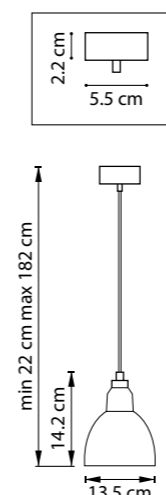

LOFT

765717
ЧЕРНЫЙ

765013 РОЗОВОЕ ЗОЛОТО
765014 ХРОМ
765016 БЕЛЫЙ
765017 ЧЕРНЫЙ
765018 ЛАЙМ ЗОЛОТО

ЛЮСТРА ПОДВЕСНАЯ
1 x E14 max 40W
0,5 kg

ЛЮСТРА ПОДВЕСНАЯ
1 x E14 max 40W
0,5 kg

ЛЮСТРА ПОДВЕСНАЯ
1 x E14 max 40W
0,4 kg