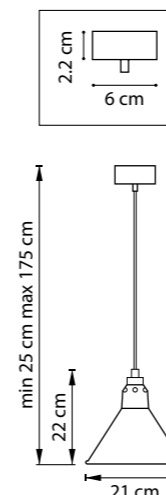

LOFT

765717
ЧЕРНЫЙ

765013 РОЗОВОЕ ЗОЛОТО
765014 ХРОМ
765016 БЕЛЫЙ
765017 ЧЕРНЫЙ
765018 ЛАЙМ ЗОЛОТО

ЛЮСТРА ПОДВЕСНАЯ
1 x E14 max 40W
0,5 kg

ЛЮСТРА ПОДВЕСНАЯ
1 x E14 max 40W
0,5 kg

ЛЮСТРА ПОДВЕСНАЯ
1 x E14 max 40W
0,4 kg