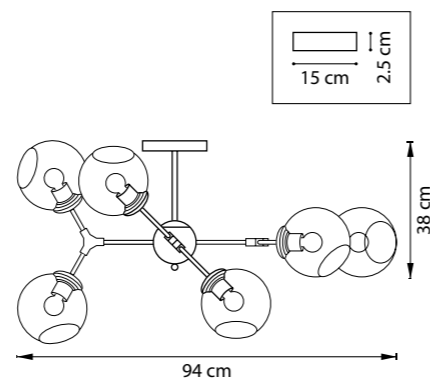

785063  
ЗОЛОТО, ЧЕРНЫЙ  
ПРОЗРАЧНЫЙ

785066  
БЕЛЫЙ  
ПРОЗРАЧНЫЙ

785067  
ЧЕРНЫЙ  
ПРОЗРАЧНЫЙ

ЛЮСТРА ПОТОЛОЧНАЯ  
785063, 785067  
6 x E27 max 40W  
3,1 kg  
785066  
6 x E27 max 40W  
3 kg

785623  
ЗОЛОТО, ЧЕРНЫЙ  
ПРОЗРАЧНЫЙ

785626  
БЕЛЫЙ  
ПРОЗРАЧНЫЙ

785627  
ЧЕРНЫЙ  
ПРОЗРАЧНЫЙ

785616  
БЕЛЫЙ  
ПРОЗРАЧНЫЙ

785617  
ЧЕРНЫЙ  
ПРОЗРАЧНЫЙ