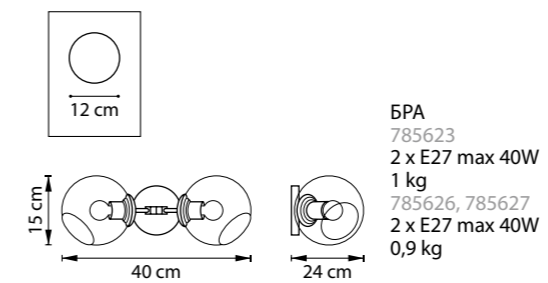

785627
ЧЕРНЫЙ
ПРОЗРАЧНЫЙ