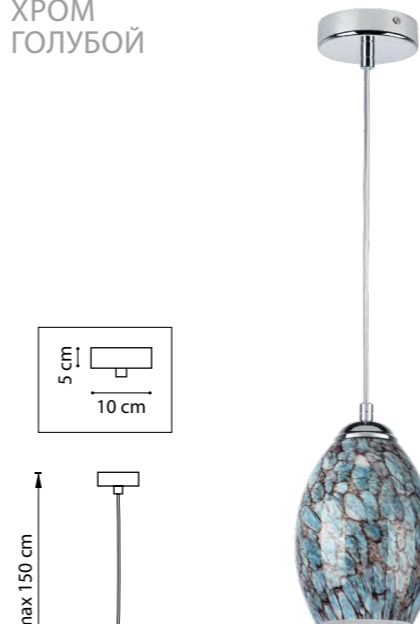

ERBAREO

799014
ХРОМ
ГОЛУБОЙ

ЛЮСТРА ПОДВЕСНАЯ
1 x E27 max 40W
1,2 kg

799614
ХРОМ
ГОЛУБОЙ

БРА
1 x E27 max 40W
1,3 kg

799020
ЧЕРНЫЙ
БЕЛЫЙ

ЛЮСТРА ПОДВЕСНАЯ
1 x E27 max 60W
3,9 kg