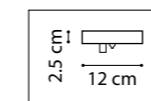

ERBAREO

799014
ХРОМ
ГОЛУБОЙ

ЛЮСТРА ПОДВЕСНАЯ
1 x E27 max 40W
1,2 kg

799614
ХРОМ
ГОЛУБОЙ

БРА
1 x E27 max 40W
1,3 kg

799020
ЧЕРНЫЙ
БЕЛЫЙ

ЛЮСТРА ПОДВЕСНАЯ
1 x E27 max 60W
3,9 kg