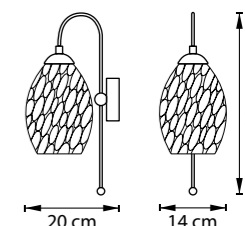

ERBAREO

799014
ХРОМ
ГОЛУБОЙ

ЛЮСТРА ПОДВЕСНАЯ
1 x E27 max 40W
1,2 kg

799614
ХРОМ
ГОЛУБОЙ

БРА
1 x E27 max 40W
1,3 kg

799020
ЧЕРНЫЙ
БЕЛЫЙ

ЛЮСТРА ПОДВЕСНАЯ
1 x E27 max 60W
3,9 kg