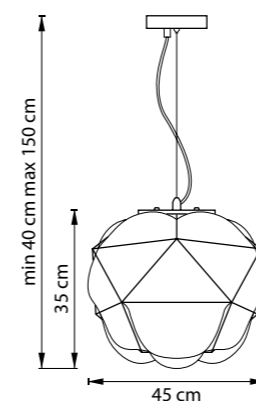

ERBAREO

799014
ХРОМ
ГОЛУБОЙ

ЛЮСТРА ПОДВЕСНАЯ
1 x E27 max 40W
1,2 kg

799614
ХРОМ
ГОЛУБОЙ

БРА
1 x E27 max 40W
1,3 kg

799020
ЧЕРНЫЙ
БЕЛЫЙ

ЛЮСТРА ПОДВЕСНАЯ
1 x E27 max 60W
3,9 kg