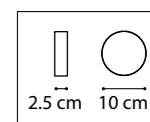

ERBAREO

799014
ХРОМ
ГОЛУБОЙ

ЛЮСТРА ПОДВЕСНАЯ
1 x E27 max 40W
1,2 kg

799614
ХРОМ
ГОЛУБОЙ

БРА
1 x E27 max 40W
1,3 kg

799020
ЧЕРНЫЙ
БЕЛЫЙ

ЛЮСТРА ПОДВЕСНАЯ
1 x E27 max 60W
3,9 kg