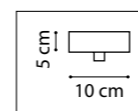

ERBAREO

799014
ХРОМ
ГОЛУБОЙ

ЛЮСТРА ПОДВЕСНАЯ
1 x E27 max 40W
1,2 kg

799614
ХРОМ
ГОЛУБОЙ

БРА
1 x E27 max 40W
1,3 kg

799020
ЧЕРНЫЙ
БЕЛЫЙ

ЛЮСТРА ПОДВЕСНАЯ
1 x E27 max 60W
3,9 kg