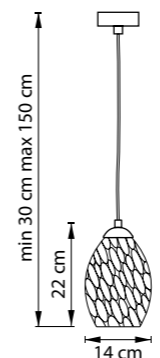

ERBAREO

799014
ХРОМ
ГОЛУБОЙ

ЛЮСТРА ПОДВЕСНАЯ
1 x E27 max 40W
1,2 kg

799614
ХРОМ
ГОЛУБОЙ

БРА
1 x E27 max 40W
1,3 kg

799020
ЧЕРНЫЙ
БЕЛЫЙ

ЛЮСТРА ПОДВЕСНАЯ
1 x E27 max 60W
3,9 kg