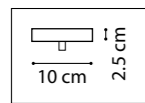

803115
УМБРА
БЕЛЫЙ

803116
УМБРА
БЕЛЫЙ

803117
УМБРА
БЕЛЫЙ

БРА
1 x E14 max 40W
0,6 kg

803600
ХРОМ
БЕЛЫЙ

803610
ХРОМ
БЕЛЫЙ

ЛЮСТРА ПОДВЕСНАЯ
1 x E27 max 40W
0,9 kg

ЛЮСТРА ПОДВЕСНАЯ
1 x E27 max 40W
2 kg