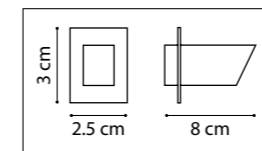

803115
УМБРА
БЕЛЫЙ

803116
УМБРА
БЕЛЫЙ

803117
УМБРА
БЕЛЫЙ

БРА
1 x E14 max 40W
0,6 kg

803600
ХРОМ
БЕЛЫЙ

803610
ХРОМ
БЕЛЫЙ

ЛЮСТРА ПОДВЕСНАЯ
1 x E27 max 40W
0,9 kg

ЛЮСТРА ПОДВЕСНАЯ
1 x E27 max 40W
2 kg

ЛЮСТРА ПОДВЕСНАЯ
1 x E27 max 40W
2,6 kg

БРА
1 x G9 max 40W
0,5 kg