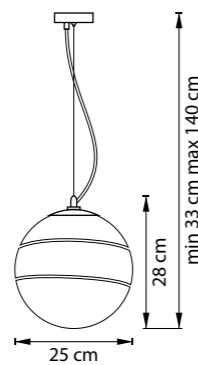

803115
УМБРА
БЕЛЫЙ

803116
УМБРА
БЕЛЫЙ

803117
УМБРА
БЕЛЫЙ

БРА
1 x E14 max 40W
0,6 kg

803600
ХРОМ
БЕЛЫЙ

803610
ХРОМ
БЕЛЫЙ

ЛЮСТРА ПОДВЕСНАЯ
1 x E27 max 40W
0,9 kg

ЛЮСТРА ПОДВЕСНАЯ
1 x E27 max 40W
2 kg

ЛЮСТРА ПОДВЕСНАЯ
1 x E27 max 40W
2,6 kg

БРА
1 x G9 max 40W
0,5 kg