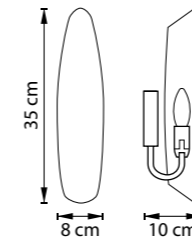

803115
УМБРА
БЕЛЫЙ

803116
УМБРА
БЕЛЫЙ

803117
УМБРА
БЕЛЫЙ

БРА
1 x E14 max 40W
0,6 kg

803600
ХРОМ
БЕЛЫЙ

803610
ХРОМ
БЕЛЫЙ

ЛЮСТРА ПОДВЕСНАЯ
1 x E27 max 40W
0,9 kg

ЛЮСТРА ПОДВЕСНАЯ
1 x E27 max 40W
2 kg

ЛЮСТРА ПОДВЕСНАЯ
1 x E27 max 40W
2,6 kg

БРА
1 x G9 max 40W
0,5 kg