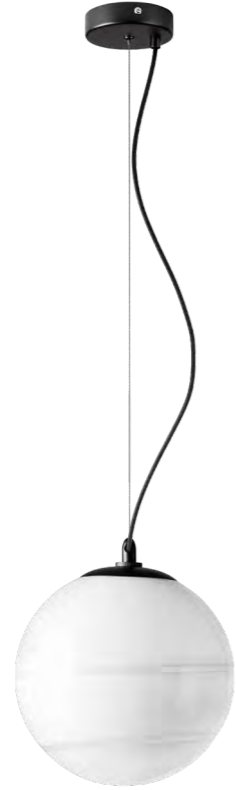

803115
УМБРА
БЕЛЫЙ

803116
УМБРА
БЕЛЫЙ

803117
УМБРА
БЕЛЫЙ

БРА
1 x E14 max 40W
0,6 kg

803600
ХРОМ
БЕЛЫЙ

803610
ХРОМ
БЕЛЫЙ

ЛЮСТРА ПОДВЕСНАЯ
1 x E27 max 40W
0,9 kg

ЛЮСТРА ПОДВЕСНАЯ
1 x E27 max 40W
2 kg

ЛЮСТРА ПОДВЕСНАЯ
1 x E27 max 40W
2,6 kg

БРА
1 x G9 max 40W
0,5 kg