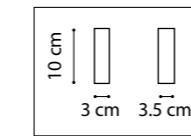

803115
УМБРА
БЕЛЫЙ

803116
УМБРА
БЕЛЫЙ

803117
УМБРА
БЕЛЫЙ

БРА
1 x E14 max 40W
0,6 kg

803600
ХРОМ
БЕЛЫЙ

803610
ХРОМ
БЕЛЫЙ

ЛЮСТРА ПОДВЕСНАЯ
1 x E27 max 40W
0,9 kg

ЛЮСТРА ПОДВЕСНАЯ
1 x E27 max 40W
2 kg