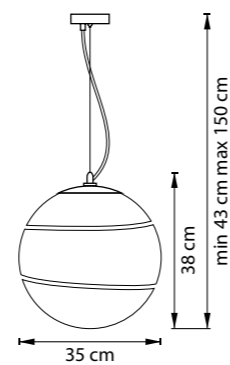

803115
УМБРА
БЕЛЫЙ

803116
УМБРА
БЕЛЫЙ

803117
УМБРА
БЕЛЫЙ

БРА
1 x E14 max 40W
0,6 kg

803600
ХРОМ
БЕЛЫЙ

803610
ХРОМ
БЕЛЫЙ

ЛЮСТРА ПОДВЕСНАЯ
1 x E27 max 40W
0,9 kg

ЛЮСТРА ПОДВЕСНАЯ
1 x E27 max 40W
2 kg

ЛЮСТРА ПОДВЕСНАЯ
1 x E27 max 40W
2,6 kg

БРА
1 x G9 max 40W
0,5 kg