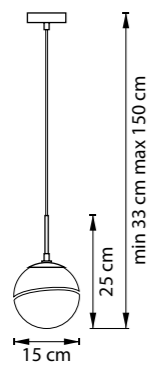

803115
УМБРА
БЕЛЫЙ

803116
УМБРА
БЕЛЫЙ

803117
УМБРА
БЕЛЫЙ

БРА
1 x E14 max 40W
0,6 kg

803600
ХРОМ
БЕЛЫЙ

803610
ХРОМ
БЕЛЫЙ

ЛЮСТРА ПОДВЕСНАЯ
1 x E27 max 40W
0,9 kg

ЛЮСТРА ПОДВЕСНАЯ
1 x E27 max 40W
2 kg

ЛЮСТРА ПОДВЕСНАЯ
1 x E27 max 40W
2,6 kg

БРА
1 x G9 max 40W
0,5 kg