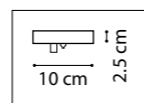

803115
УМБРА
БЕЛЫЙ

803116
УМБРА
БЕЛЫЙ

803117
УМБРА
БЕЛЫЙ

БРА
1 x E14 max 40W
0,6 kg

803600
ХРОМ
БЕЛЫЙ

803610
ХРОМ
БЕЛЫЙ

ЛЮСТРА ПОДВЕСНАЯ
1 x E27 max 40W
0,9 kg

ЛЮСТРА ПОДВЕСНАЯ
1 x E27 max 40W
2 kg