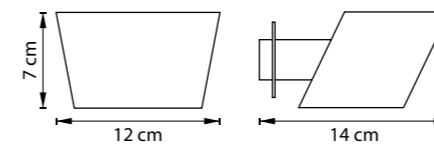

БРА
1 x G9 max 40W
0,5 kg