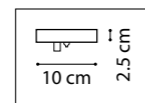

803115
УМБРА
БЕЛЫЙ

803116
УМБРА
БЕЛЫЙ

803117
УМБРА
БЕЛЫЙ

БРА
1 x E14 max 40W
0,6 kg

803600
ХРОМ
БЕЛЫЙ

803610
ХРОМ
БЕЛЫЙ

ЛЮСТРА ПОДВЕСНАЯ
1 x E27 max 40W
0,9 kg

ЛЮСТРА ПОДВЕСНАЯ
1 x E27 max 40W
2 kg