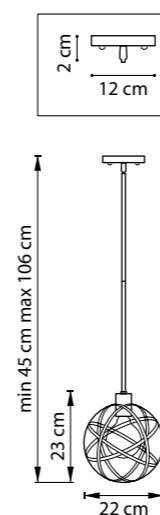

GABBIA

732267
ЧЕРНЫЙ

ЛЮСТРА ПОДВЕСНАЯ
6 x E14 max 40W
4,2 kg

732137
ЧЕРНЫЙ
БЕЛЫЙ

732617
ЧЕРНЫЙ
БЕЛЫЙ

ЛЮСТРА ПОТОЛОЧНАЯ
3 x E14 max 40W
3,8 kg

БРА
1 x E14 max 40W
1,3 kg

732417
ЧЕРНЫЙ

ЛЮСТРА ПОТОЛОЧНАЯ
1 x E27 max 40W
1,1 kg