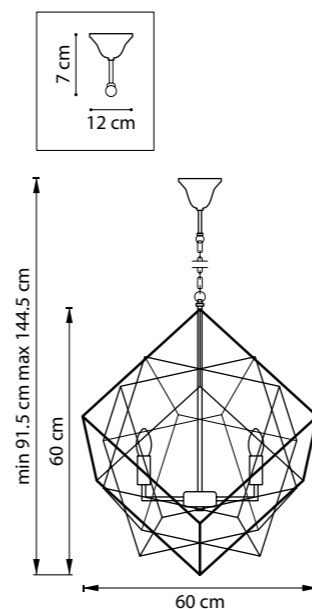

GABBIA

732267
ЧЕРНЫЙ

ЛЮСТРА ПОДВЕСНАЯ
6 x E14 max 40W
4,2 kg

732137
ЧЕРНЫЙ
БЕЛЫЙ

732617
ЧЕРНЫЙ
БЕЛЫЙ

ЛЮСТРА ПОТОЛОЧНАЯ
3 x E14 max 40W
3,8 kg

БРА
1 x E14 max 40W
1,3 kg

732417
ЧЕРНЫЙ

ЛЮСТРА ПОТОЛОЧНАЯ
1 x E27 max 40W
1,1 kg