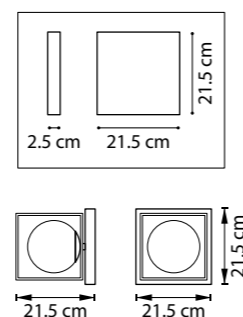

GABBIA

732267
ЧЕРНЫЙ

ЛЮСТРА ПОДВЕСНАЯ
6 x E14 max 40W
4,2 kg

732137
ЧЕРНЫЙ
БЕЛЫЙ

732617
ЧЕРНЫЙ
БЕЛЫЙ

ЛЮСТРА ПОТОЛОЧНАЯ
3 x E14 max 40W
3,8 kg

БРА
1 x E14 max 40W
1,3 kg

732417
ЧЕРНЫЙ

ЛЮСТРА ПОТОЛОЧНАЯ
1 x E27 max 40W
1,1 kg