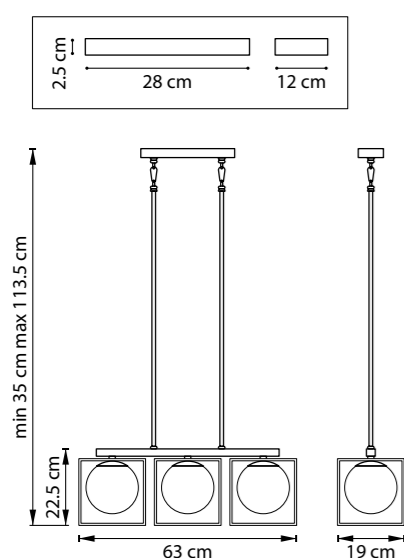

GABBIA

732267
ЧЕРНЫЙ

ЛЮСТРА ПОДВЕСНАЯ
6 x E14 max 40W
4,2 kg

732137
ЧЕРНЫЙ
БЕЛЫЙ

732617
ЧЕРНЫЙ
БЕЛЫЙ

ЛЮСТРА ПОТОЛОЧНАЯ
3 x E14 max 40W
3,8 kg

БРА
1 x E14 max 40W
1,3 kg

732417
ЧЕРНЫЙ

ЛЮСТРА ПОТОЛОЧНАЯ
1 x E27 max 40W
1,1 kg