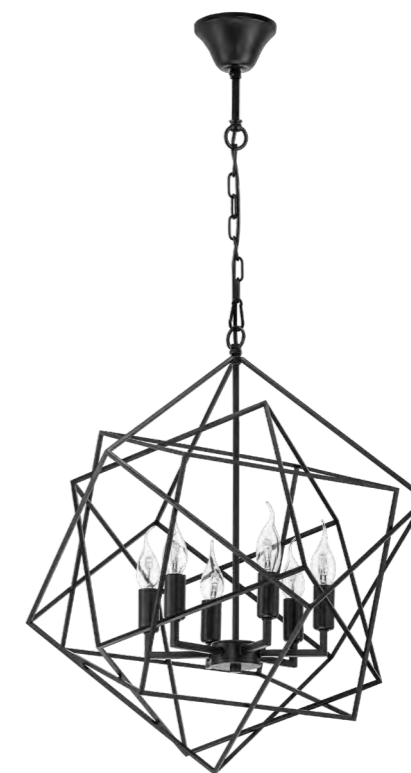

GABBIA

732267
ЧЕРНЫЙ

ЛЮСТРА ПОДВЕСНАЯ
6 x E14 max 40W
4,2 kg

732137
ЧЕРНЫЙ
БЕЛЫЙ

732617
ЧЕРНЫЙ
БЕЛЫЙ

ЛЮСТРА ПОТОЛОЧНАЯ
3 x E14 max 40W
3,8 kg

БРА
1 x E14 max 40W
1,3 kg

732417
ЧЕРНЫЙ

ЛЮСТРА ПОТОЛОЧНАЯ
1 x E27 max 40W
1,1 kg