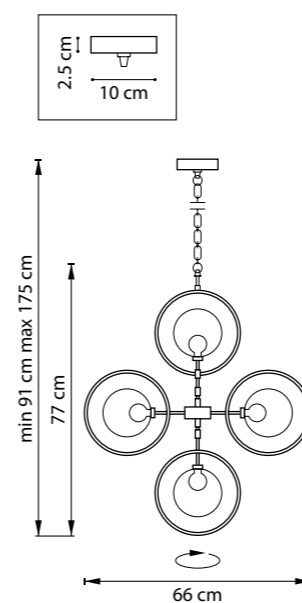

ALFA

745077
ЧЕРНЫЙ
ПРОЗРАЧНЫЙ
МАТОВЫЙ

ЛЮСТРА ПОДВЕСНАЯ
7 x G9 max 40W
3,4 kg

745057
ЧЕРНЫЙ
ПРОЗРАЧНЫЙ
МАТОВЫЙ

ЛЮСТРА ПОДВЕСНАЯ
5 x G9 max 40W
2,6 kg