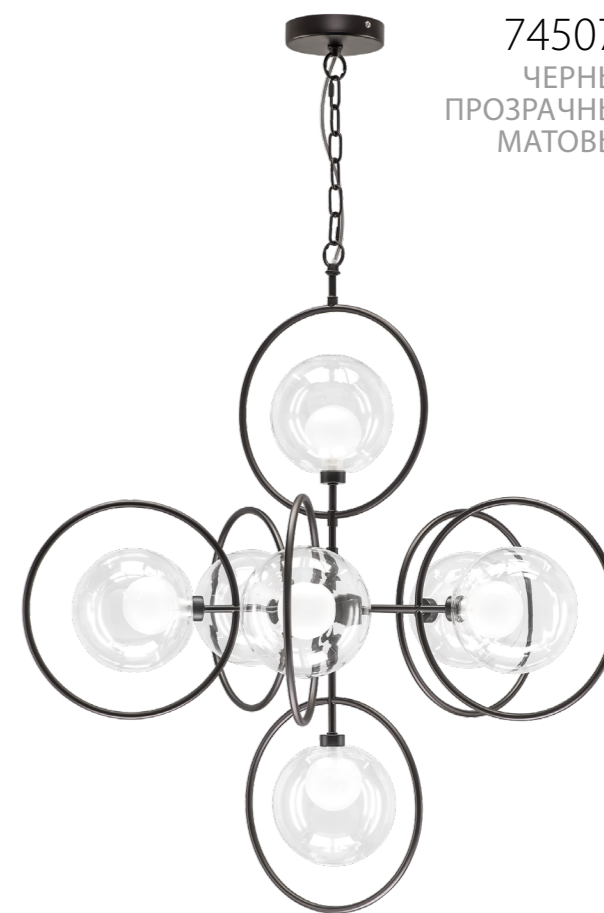

ALFA

745077
ЧЕРНЫЙ
ПРОЗРАЧНЫЙ
МАТОВЫЙ

ЛЮСТРА ПОДВЕСНАЯ
7 x G9 max 40W
3,4 kg

745057
ЧЕРНЫЙ
ПРОЗРАЧНЫЙ
МАТОВЫЙ

ЛЮСТРА ПОДВЕСНАЯ
5 x G9 max 40W
2,6 kg