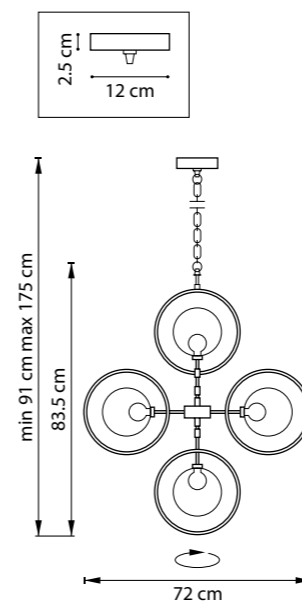

ALFA

745077
ЧЕРНЫЙ
ПРОЗРАЧНЫЙ
МАТОВЫЙ

ЛЮСТРА ПОДВЕСНАЯ
7 x G9 max 40W
3,4 kg

745057
ЧЕРНЫЙ
ПРОЗРАЧНЫЙ
МАТОВЫЙ

ЛЮСТРА ПОДВЕСНАЯ
5 x G9 max 40W
2,6 kg