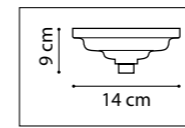

ENNA

762097
 ЧЕРНЫЙ
 ЗОЛОТО
 МАТОВЫЙ БЕЛЫЙ

ЛЮСТРА ПОДВЕСНАЯ
 9 x E14 max 40W
 6,3 kg

762117
 ЧЕРНЫЙ
 ЗОЛОТО
 МАТОВЫЙ БЕЛЫЙ

ЛЮСТРА ПОДВЕСНАЯ
 11 x E14 max 40W
 10,3 kg

762077
 ЧЕРНЫЙ
 ЗОЛОТО
 МАТОВЫЙ БЕЛЫЙ

ЛЮСТРА ПОДВЕСНАЯ
 7 x E14 max 40W
 5,4 kg