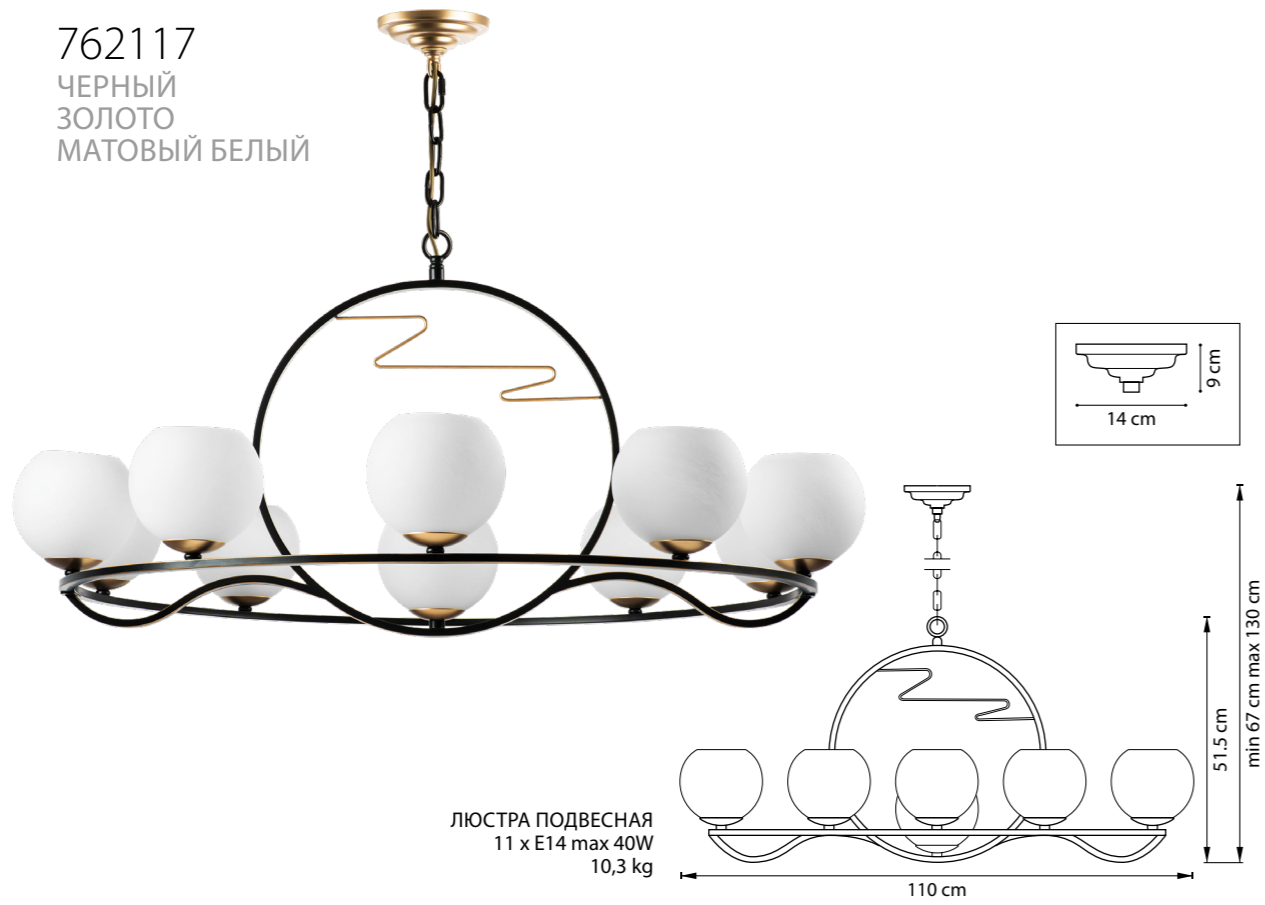

ENNA

762097
 ЧЕРНЫЙ
 ЗОЛОТО
 МАТОВЫЙ БЕЛЫЙ

ЛЮСТРА ПОДВЕСНАЯ
 9 x E14 max 40W
 6,3 kg

762117
 ЧЕРНЫЙ
 ЗОЛОТО
 МАТОВЫЙ БЕЛЫЙ

ЛЮСТРА ПОДВЕСНАЯ
 11 x E14 max 40W
 10,3 kg

762077
 ЧЕРНЫЙ
 ЗОЛОТО
 МАТОВЫЙ БЕЛЫЙ

ЛЮСТРА ПОДВЕСНАЯ
 7 x E14 max 40W
 5,4 kg

762617
 ЧЕРНЫЙ
 ЗОЛОТО
 МАТОВЫЙ БЕЛЫЙ

БРА
 1 x E14 max 40W
 1,2 kg