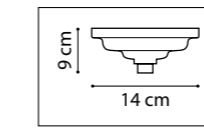

ENNA

762097
 ЧЕРНЫЙ
 ЗОЛОТО
 МАТОВЫЙ БЕЛЫЙ

ЛЮСТРА ПОДВЕСНАЯ
 9 x E14 max 40W
 6,3 kg

762117
 ЧЕРНЫЙ
 ЗОЛОТО
 МАТОВЫЙ БЕЛЫЙ

ЛЮСТРА ПОДВЕСНАЯ
 11 x E14 max 40W
 10,3 kg

762077
 ЧЕРНЫЙ
 ЗОЛОТО
 МАТОВЫЙ БЕЛЫЙ

ЛЮСТРА ПОДВЕСНАЯ
 7 x E14 max 40W
 5,4 kg