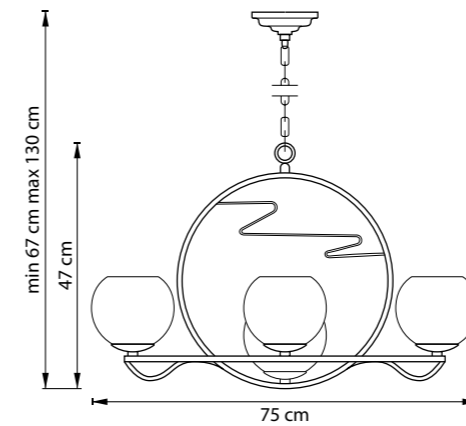

ENNA

762097
 ЧЕРНЫЙ
 ЗОЛОТО
 МАТОВЫЙ БЕЛЫЙ

ЛЮСТРА ПОДВЕСНАЯ
 9 x E14 max 40W
 6,3 kg

762117
 ЧЕРНЫЙ
 ЗОЛОТО
 МАТОВЫЙ БЕЛЫЙ

ЛЮСТРА ПОДВЕСНАЯ
 11 x E14 max 40W
 10,3 kg

762077
 ЧЕРНЫЙ
 ЗОЛОТО
 МАТОВЫЙ БЕЛЫЙ

ЛЮСТРА ПОДВЕСНАЯ
 7 x E14 max 40W
 5,4 kg