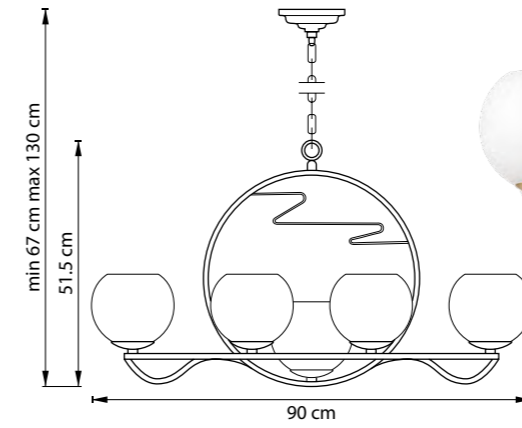

ENNA

762097
 ЧЕРНЫЙ
 ЗОЛОТО
 МАТОВЫЙ БЕЛЫЙ

ЛЮСТРА ПОДВЕСНАЯ
 9 x E14 max 40W
 6,3 kg

762117
 ЧЕРНЫЙ
 ЗОЛОТО
 МАТОВЫЙ БЕЛЫЙ

ЛЮСТРА ПОДВЕСНАЯ
 11 x E14 max 40W
 10,3 kg

762077
 ЧЕРНЫЙ
 ЗОЛОТО
 МАТОВЫЙ БЕЛЫЙ

ЛЮСТРА ПОДВЕСНАЯ
 7 x E14 max 40W
 5,4 kg

762617
 ЧЕРНЫЙ
 ЗОЛОТО
 МАТОВЫЙ БЕЛЫЙ

БРА
 1 x E14 max 40W
 1,2 kg