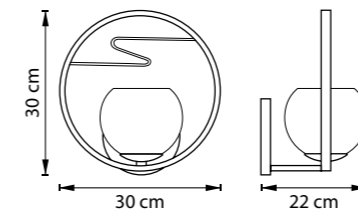

БРА
1 x E14 max 40W
1,2 kg