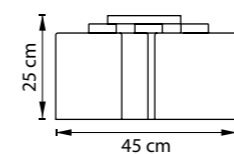

NUBI

802030  
МАТОВЫЙ ХРОМ  
БЕЛЫЙ

802033  
ШАМПАНЬ  
БЕЛЫЙ

802037  
МАТОВЫЙ ЧЕРНЫЙ  
БЕЛЫЙ

ЛЮСТРА ПОТОЛОЧНАЯ  
802030  
3 x E27 max 40W  
4,3 kg  
802033,802037  
3 x E27 max 40W  
3,7 kg

ЛЮСТРА ПОТОЛОЧНАЯ  
3 x E27 max 40W  
4,3 kg