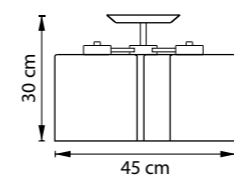

NUBI

802030  
МАТОВЫЙ ХРОМ  
БЕЛЫЙ

802033  
ШАМПАНЬ  
БЕЛЫЙ

802037  
МАТОВЫЙ ЧЕРНЫЙ  
БЕЛЫЙ

ЛЮСТРА ПОТОЛОЧНАЯ  
802030  
3 x E27 max 40W  
4,3 kg  
802033,802037  
3 x E27 max 40W  
3,7 kg

ЛЮСТРА ПОТОЛОЧНАЯ  
3 x E27 max 40W  
4,3 kg