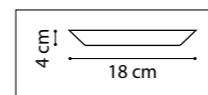

NUBI

802030  
МАТОВЫЙ ХРОМ  
БЕЛЫЙ

802033  
ШАМПАНЬ  
БЕЛЫЙ

802037  
МАТОВЫЙ ЧЕРНЫЙ  
БЕЛЫЙ

ЛЮСТРА ПОТОЛОЧНАЯ  
802030  
3 x E27 max 40W  
4,3 kg  
802033,802037  
3 x E27 max 40W  
3,7 kg

ЛЮСТРА ПОТОЛОЧНАЯ  
3 x E27 max 40W  
4,3 kg