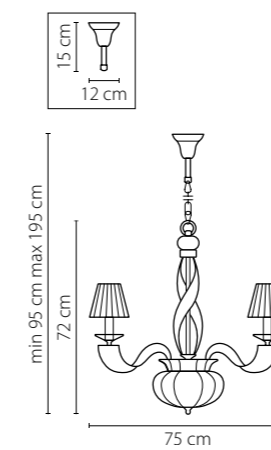

Alveare

702102
ЗОЛОТО
ПРОЗРАЧНЫЙ
ЛЮСТРА ПОДВЕСНАЯ
8 x E14 max 40W
2 x E14 max 40W
11,3 kg

702104
ХРОМ
ПРОЗРАЧНЫЙ
ЛЮСТРА ПОДВЕСНАЯ
8 x E14 max 40W
2 x E14 max 40W
11,3 kg