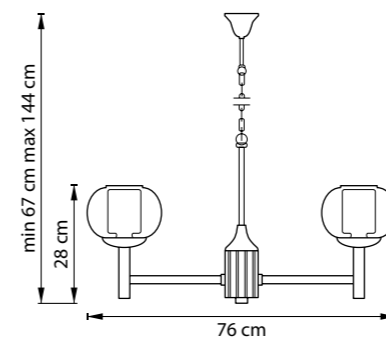

FIAMMA

730063
ЗОЛОТО
ПРОЗРАЧНЫЙ

ЛЮСТРА ПОДВЕСНАЯ
6 x E27 max 40W
4,7 kg

БРА
2 x E27 max 40W
1,4 kg

730623
ЗОЛОТО
ПРОЗРАЧНЫЙ

БРА
1 x E27 max 40W
0,7 kg

730613
ЗОЛОТО
ПРОЗРАЧНЫЙ