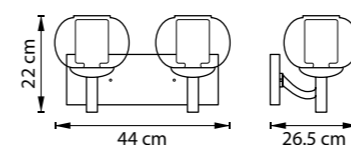

FIAMMA

730063
ЗОЛОТО
ПРОЗРАЧНЫЙ

ЛЮСТРА ПОДВЕСНАЯ
6 x E27 max 40W
4,7 kg

БРА
2 x E27 max 40W
1,4 kg

730623
ЗОЛОТО
ПРОЗРАЧНЫЙ

БРА
1 x E27 max 40W
0,7 kg

730613
ЗОЛОТО
ПРОЗРАЧНЫЙ