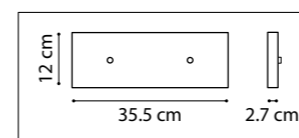

FIAMMA

730063
ЗОЛОТО
ПРОЗРАЧНЫЙ

ЛЮСТРА ПОДВЕСНАЯ
6 x E27 max 40W
4,7 kg

БРА
2 x E27 max 40W
1,4 kg

730623
ЗОЛОТО
ПРОЗРАЧНЫЙ

БРА
1 x E27 max 40W
0,7 kg

730613
ЗОЛОТО
ПРОЗРАЧНЫЙ