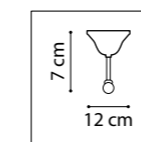

FIAMMA

730063
ЗОЛОТО
ПРОЗРАЧНЫЙ

ЛЮСТРА ПОДВЕСНАЯ
6 x E27 max 40W
4,7 kg

БРА
2 x E27 max 40W
1,4 kg

730623
ЗОЛОТО
ПРОЗРАЧНЫЙ

БРА
1 x E27 max 40W
0,7 kg

730613
ЗОЛОТО
ПРОЗРАЧНЫЙ