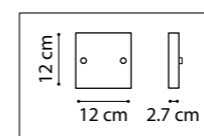

FIAMMA

730063
ЗОЛОТО
ПРОЗРАЧНЫЙ

ЛЮСТРА ПОДВЕСНАЯ
6 x E27 max 40W
4,7 kg

БРА
2 x E27 max 40W
1,4 kg

730623
ЗОЛОТО
ПРОЗРАЧНЫЙ

БРА
1 x E27 max 40W
0,7 kg

730613
ЗОЛОТО
ПРОЗРАЧНЫЙ