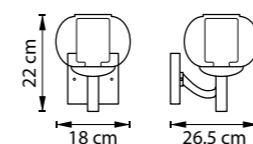

FIAMMA

730063
ЗОЛОТО
ПРОЗРАЧНЫЙ

ЛЮСТРА ПОДВЕСНАЯ
6 x E27 max 40W
4,7 kg

БРА
2 x E27 max 40W
1,4 kg

730623
ЗОЛОТО
ПРОЗРАЧНЫЙ

БРА
1 x E27 max 40W
0,7 kg

730613
ЗОЛОТО
ПРОЗРАЧНЫЙ