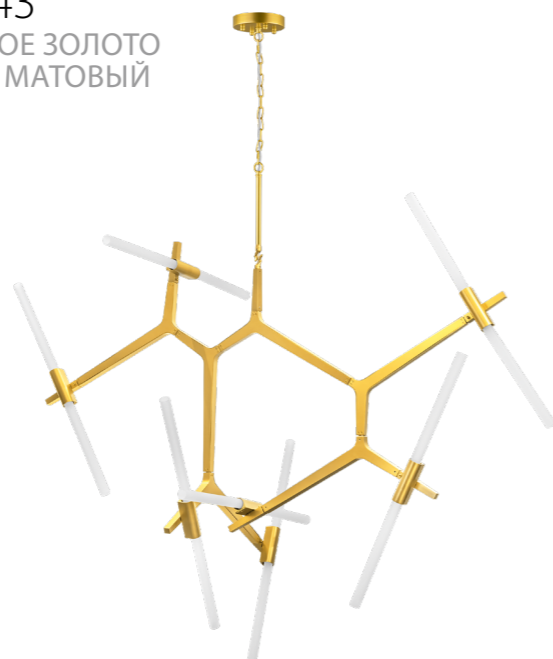

742143
МАТОВОЕ ЗОЛОТО
БЕЛЫЙ МАТОВЫЙ

742103
МАТОВОЕ ЗОЛОТО
БЕЛЫЙ МАТОВЫЙ

742106
БЕЛЫЙ МАТОВЫЙ

742147
ЧЕРНЫЙ МАТОВЫЙ
БЕЛЫЙ МАТОВЫЙ

742107
ЧЕРНЫЙ МАТОВЫЙ
БЕЛЫЙ МАТОВЫЙ

ЛЮСТРА ПОДВЕСНАЯ
14 x G9 LED 6W
6,8 kg

ЛЮСТРА ПОДВЕСНАЯ
10 x G9 LED 6W
4,6 kg