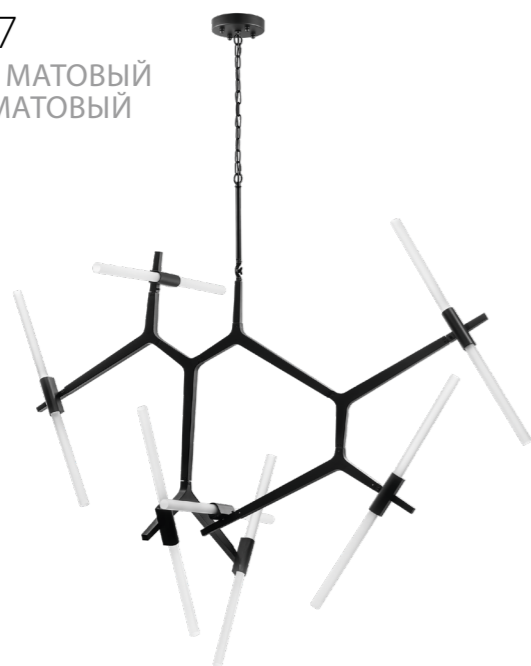

742143
МАТОВОЕ ЗОЛОТО
БЕЛЫЙ МАТОВЫЙ

742103
МАТОВОЕ ЗОЛОТО
БЕЛЫЙ МАТОВЫЙ

742106
БЕЛЫЙ МАТОВЫЙ

742147
ЧЕРНЫЙ МАТОВЫЙ
БЕЛЫЙ МАТОВЫЙ

742107
ЧЕРНЫЙ МАТОВЫЙ
БЕЛЫЙ МАТОВЫЙ

ЛЮСТРА ПОДВЕСНАЯ
14 x G9 LED 6W
6,8 kg

ЛЮСТРА ПОДВЕСНАЯ
10 x G9 LED 6W
4,6 kg