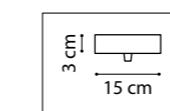

742143
МАТОВОЕ ЗОЛОТО
БЕЛЫЙ МАТОВЫЙ

742103
МАТОВОЕ ЗОЛОТО
БЕЛЫЙ МАТОВЫЙ

742106
БЕЛЫЙ МАТОВЫЙ

742147
ЧЕРНЫЙ МАТОВЫЙ
БЕЛЫЙ МАТОВЫЙ

742107
ЧЕРНЫЙ МАТОВЫЙ
БЕЛЫЙ МАТОВЫЙ

ЛЮСТРА ПОДВЕСНАЯ
14 x G9 LED 6W
6,8 kg

ЛЮСТРА ПОДВЕСНАЯ
10 x G9 LED 6W
4,6 kg