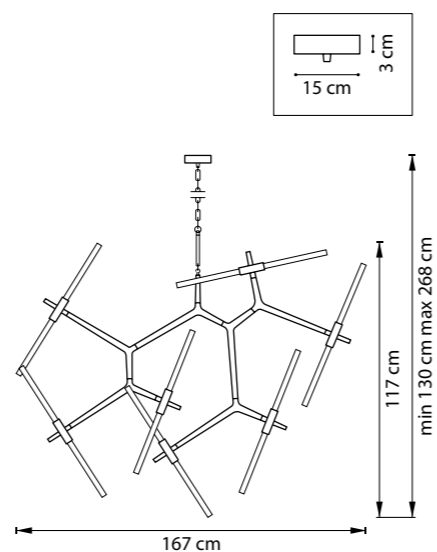

742143
МАТОВОЕ ЗОЛОТО
БЕЛЫЙ МАТОВЫЙ

742103
МАТОВОЕ ЗОЛОТО
БЕЛЫЙ МАТОВЫЙ

742106
БЕЛЫЙ МАТОВЫЙ

742147
ЧЕРНЫЙ МАТОВЫЙ
БЕЛЫЙ МАТОВЫЙ

742107
ЧЕРНЫЙ МАТОВЫЙ
БЕЛЫЙ МАТОВЫЙ

ЛЮСТРА ПОДВЕСНАЯ
14 x G9 LED 6W
6,8 kg

ЛЮСТРА ПОДВЕСНАЯ
10 x G9 LED 6W
4,6 kg