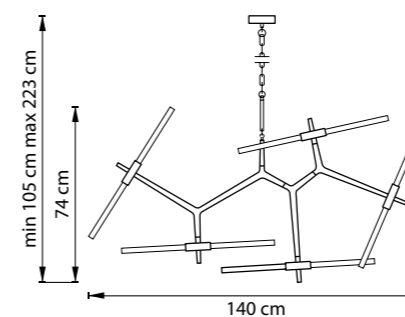

742143
МАТОВОЕ ЗОЛОТО
БЕЛЫЙ МАТОВЫЙ

742103
МАТОВОЕ ЗОЛОТО
БЕЛЫЙ МАТОВЫЙ

742106
БЕЛЫЙ МАТОВЫЙ

742147
ЧЕРНЫЙ МАТОВЫЙ
БЕЛЫЙ МАТОВЫЙ

742107
ЧЕРНЫЙ МАТОВЫЙ
БЕЛЫЙ МАТОВЫЙ

ЛЮСТРА ПОДВЕСНАЯ
14 x G9 LED 6W
6,8 kg

ЛЮСТРА ПОДВЕСНАЯ
10 x G9 LED 6W
4,6 kg