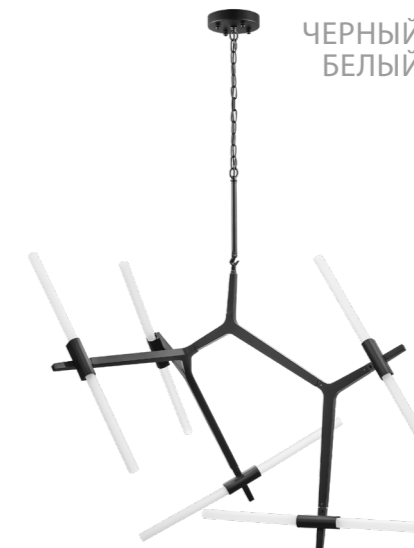

742143
МАТОВОЕ ЗОЛОТО
БЕЛЫЙ МАТОВЫЙ

742103
МАТОВОЕ ЗОЛОТО
БЕЛЫЙ МАТОВЫЙ

742106
БЕЛЫЙ МАТОВЫЙ

742147
ЧЕРНЫЙ МАТОВЫЙ
БЕЛЫЙ МАТОВЫЙ

742107
ЧЕРНЫЙ МАТОВЫЙ
БЕЛЫЙ МАТОВЫЙ

ЛЮСТРА ПОДВЕСНАЯ
14 x G9 LED 6W
6,8 kg

ЛЮСТРА ПОДВЕСНАЯ
10 x G9 LED 6W
4,6 kg