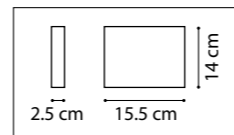

CIRCO

ACQUARIO

797094

ХРОМ
ПРОЗРАЧНЫЙ

ЛЮСТРА ПОДВЕСНАЯ
9 x G9 max 40W
10,4 kg

797624

ХРОМ
ПРОЗРАЧНЫЙ

БРА
2 x G9 max 40W
2,1 kg