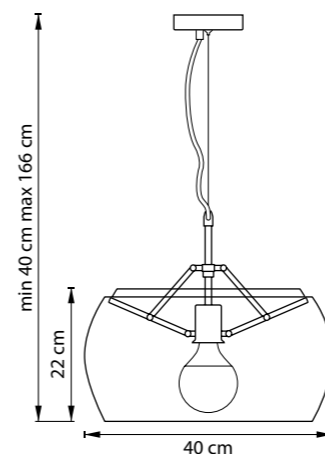

CIRCO

ACQUARIO

797094

ХРОМ
ПРОЗРАЧНЫЙ

ЛЮСТРА ПОДВЕСНАЯ
9 x G9 max 40W
10,4 kg

797624

ХРОМ
ПРОЗРАЧНЫЙ

БРА
2 x G9 max 40W
2,1 kg

752010

ЧЕРНЫЙ МАТОВЫЙ
ЗОЛОТО

ЛЮСТРА ПОДВЕСНАЯ
1 x E27 max 40W
2,5 kg