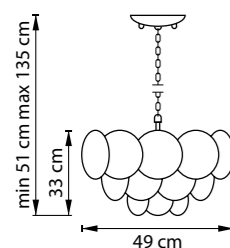

CIRCO

ACQUARIO

797094

ХРОМ
ПРОЗРАЧНЫЙ

ЛЮСТРА ПОДВЕСНАЯ
9 x G9 max 40W
10,4 kg

797624

ХРОМ
ПРОЗРАЧНЫЙ

БРА
2 x G9 max 40W
2,1 kg

752010

ЧЕРНЫЙ МАТОВЫЙ
ЗОЛОТО

ЛЮСТРА ПОДВЕСНАЯ
1 x E27 max 40W
2,5 kg