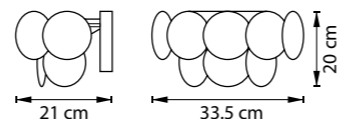

CIRCO

ACQUARIO

797094

ХРОМ
ПРОЗРАЧНЫЙ

ЛЮСТРА ПОДВЕСНАЯ
9 x G9 max 40W
10,4 kg

797624

ХРОМ
ПРОЗРАЧНЫЙ

БРА
2 x G9 max 40W
2,1 kg