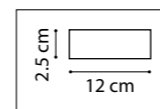

752010

ЧЕРНЫЙ МАТОВЫЙ
ЗОЛОТО