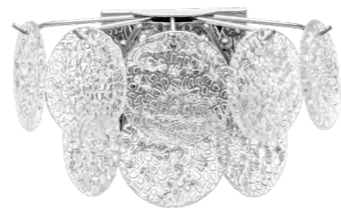

CIRCO

ACQUARIO

797094

ХРОМ
ПРОЗРАЧНЫЙ

ЛЮСТРА ПОДВЕСНАЯ
9 x G9 max 40W
10,4 kg

797624

ХРОМ
ПРОЗРАЧНЫЙ

БРА
2 x G9 max 40W
2,1 kg

752010

ЧЕРНЫЙ МАТОВЫЙ
ЗОЛОТО

ЛЮСТРА ПОДВЕСНАЯ
1 x E27 max 40W
2,5 kg