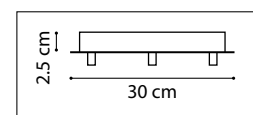

CILINO

ЛЮСТРА ПОДВЕСНАЯ
5 x GU10 max 40W / 5 x GU10 LED 6,5W
5,2 kg

756054
ХРОМ

756056
БЕЛЫЙ

756057
ЧЕРНЫЙ

ЛЮСТРА ПОДВЕСНАЯ
1 x GU10 max 40W / 1 x GU10 LED 6,5W
1 kg

756014
ХРОМ

756016
БЕЛЫЙ