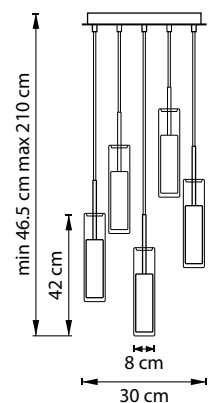

CILINO

ЛЮСТРА ПОДВЕСНАЯ
5 x GU10 max 40W / 5 x GU10 LED 6,5W
5,2 kg

756054
ХРОМ

756056
БЕЛЫЙ

756057
ЧЕРНЫЙ

ЛЮСТРА ПОДВЕСНАЯ
1 x GU10 max 40W / 1 x GU10 LED 6,5W
1 kg

756014
ХРОМ

756016
БЕЛЫЙ

756017
ЧЕРНЫЙ