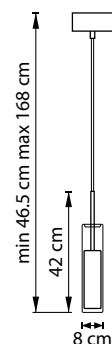

CILINO

ЛЮСТРА ПОДВЕСНАЯ
5 x GU10 max 40W / 5 x GU10 LED 6,5W
5,2 kg

756054
ХРОМ

756056
БЕЛЫЙ

756057
ЧЕРНЫЙ

ЛЮСТРА ПОДВЕСНАЯ
1 x GU10 max 40W / 1 x GU10 LED 6,5W
1 kg

756014
ХРОМ

756016
БЕЛЫЙ

756017
ЧЕРНЫЙ