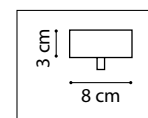

CILINO

ЛЮСТРА ПОДВЕСНАЯ
5 x GU10 max 40W / 5 x GU10 LED 6,5W
5,2 kg

756054
ХРОМ

756056
БЕЛЫЙ

756057
ЧЕРНЫЙ

ЛЮСТРА ПОДВЕСНАЯ
1 x GU10 max 40W / 1 x GU10 LED 6,5W
1 kg

756014
ХРОМ

756016
БЕЛЫЙ