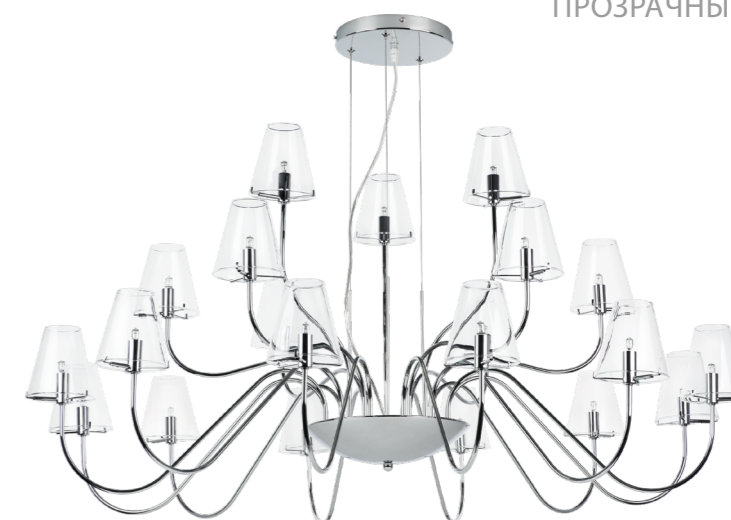

DIAFANO

758212
ЗОЛОТО
БЕЛЫЙ

758214
ХРОМ
ПРОЗРАЧНЫЙ

ЛЮСТРА ПОДВЕСНАЯ
21 x G9 max 40W
11,6 kg

575800
ПРОЗРАЧНЫЙ ПЛАФОН

575808
БЕЛЫЙ ПЛАФОН