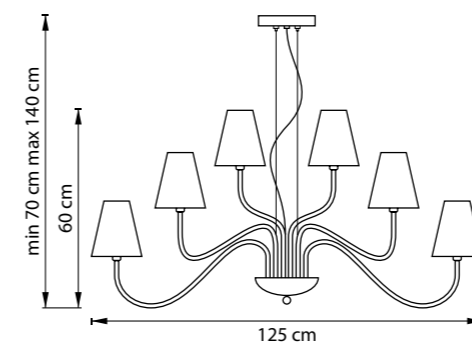

DIAFANO

758212
ЗОЛОТО
БЕЛЫЙ

758214
ХРОМ
ПРОЗРАЧНЫЙ

ЛЮСТРА ПОДВЕСНАЯ
21 x G9 max 40W
11,6 kg

575800
ПРОЗРАЧНЫЙ ПЛАФОН

575808
БЕЛЫЙ ПЛАФОН