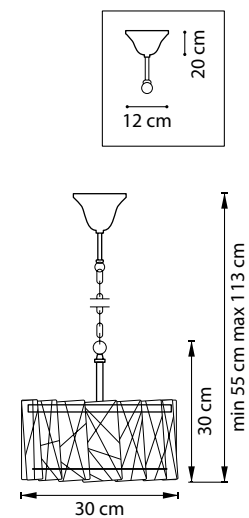

VARESE

CIAMBO

731034  
ХРОМ  
ПРОЗРАЧНЫЙ

ЛЮСТРА ПОДВЕСНАЯ  
3 x E14 max 40W  
4 kg

820110  
ХРОМ  
ПРОЗРАЧНЫЙ

ЛЮСТРА ПОДВЕСНАЯ  
11 x G9 max 40W  
15,4 kg