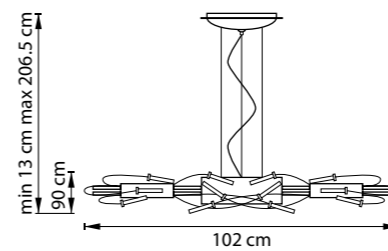

OVALE

784666
БЕЛЫЙ

БРА
6 x G4 12v max 20W
1,6 kg

784346
БЕЛЫЙ

ЛЮСТРА ПОДВЕСНАЯ
24 x G4 12v max 20W
8,3 kg