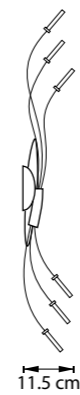

OVALE

784666
БЕЛЫЙ

БРА
6 x G4 12v max 20W
1,6 kg

784346
БЕЛЫЙ

ЛЮСТРА ПОДВЕСНАЯ
24 x G4 12v max 20W
8,3 kg