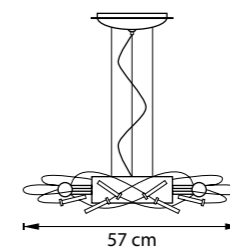

OVALE

784666
БЕЛЫЙ

БРА
6 x G4 12v max 20W
1,6 kg

784346
БЕЛЫЙ

ЛЮСТРА ПОДВЕСНАЯ
24 x G4 12v max 20W
8,3 kg