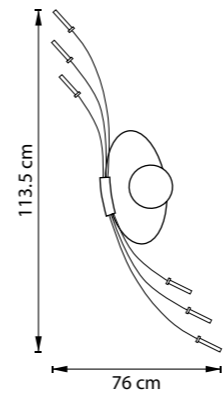

OVALE

784666
БЕЛЫЙ

БРА
6 x G4 12v max 20W
1,6 kg

784346
БЕЛЫЙ

ЛЮСТРА ПОДВЕСНАЯ
24 x G4 12v max 20W
8,3 kg