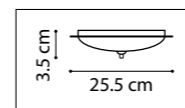

OVALE

784666
БЕЛЫЙ

БРА
6 x G4 12v max 20W
1,6 kg

784346
БЕЛЫЙ

ЛЮСТРА ПОДВЕСНАЯ
24 x G4 12v max 20W
8,3 kg