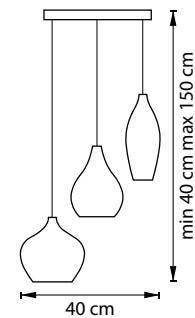

PENTOLA

803120
ХРОМ
БЕЛЫЙ

803125
ХРОМ
ЯНТАРНЫЙ/ДЫМЧАТЫЙ/
ОЛИВКОВЫЙ/СЛИВОВЫЙ

803050
ХРОМ
БЕЛЫЙ

803051
ХРОМ
ПРОЗРАЧНЫЙ

803053
ХРОМ
ЯНТАРНЫЙ

803057
ХРОМ
ДЫМЧАТЫЙ

ЛЮСТРА ПОДВЕСНАЯ
803050
3 x E14 max 40W
2,7 kg
803051,
803053, 803057
3 x G9 max 25W
2,2 kg

ЛЮСТРА ПОДВЕСНАЯ
803120
12 x E14 max 40W
11,9 kg
803125
12 x G9 max 25W
11,9 kg