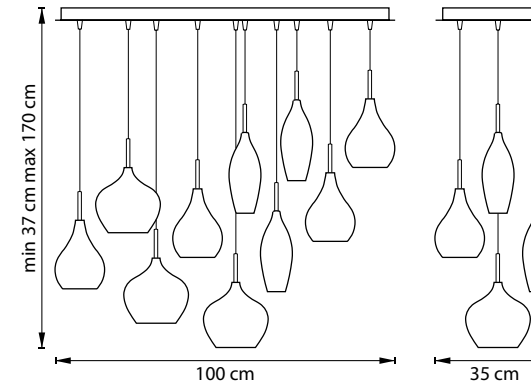

PENTOLA

803120
ХРОМ
БЕЛЫЙ

803125
ХРОМ
ЯНТАРНЫЙ/ДЫМЧАТЫЙ/
ОЛИВКОВЫЙ/СЛИВОВЫЙ

803050
ХРОМ
БЕЛЫЙ

803051
ХРОМ
ПРОЗРАЧНЫЙ

803053
ХРОМ
ЯНТАРНЫЙ

803057
ХРОМ
ДЫМЧАТЫЙ

ЛЮСТРА ПОДВЕСНАЯ
803050
3 x E14 max 40W
2,7 kg
803051,
803053, 803057
3 x G9 max 25W
2,2 kg

ЛЮСТРА ПОДВЕСНАЯ
803120
12 x E14 max 40W
11,9 kg
803125
12 x G9 max 25W
11,9 kg