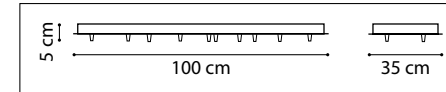

PENTOLA

803120
ХРОМ
БЕЛЫЙ

803125
ХРОМ
ЯНТАРНЫЙ/ДЫМЧАТЫЙ/
ОЛИВКОВЫЙ/СЛИВОВЫЙ

803050
ХРОМ
БЕЛЫЙ

803051
ХРОМ
ПРОЗРАЧНЫЙ

803053
ХРОМ
ЯНТАРНЫЙ

803057
ХРОМ
ДЫМЧАТЫЙ

ЛЮСТРА ПОДВЕСНАЯ
803050
3 x E14 max 40W
2,7 kg
803051,
803053, 803057
3 x G9 max 25W
2,2 kg