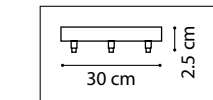

803057
ХРОМ
ДЫМЧАТЫЙ

ЛЮСТРА ПОДВЕСНАЯ
803050
3 x E14 max 40W
2,7 kg
803051,
803053, 803057
3 x G9 max 25W
2,2 kg