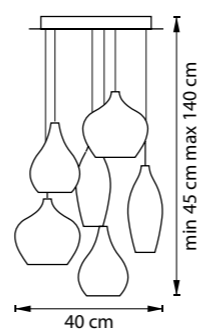

803061  
ХРОМ  
ПРОЗРАЧНЫЙ

803067  
ХРОМ  
ДЫМЧАТЫЙ

803060  
ХРОМ  
БЕЛЫЙ

803063  
ХРОМ  
ЯНТАРНЫЙ

ЛЮСТРА ПОДВЕСНАЯ  
803060  
6 x E14 max 40W  
4,4 kg  
803061,  
803063, 803067  
6 x G9 max 25W  
3 kg

803040  
ХРОМ  
БЕЛЫЙ

803030  
ХРОМ  
БЕЛЫЙ

803033  
ХРОМ  
ЯНТАРНЫЙ

803038  
ХРОМ  
ОЛИВКОВЫЙ

803031  
ХРОМ  
ПРОЗРАЧНЫЙ

803037  
ХРОМ  
ДЫМЧАТЫЙ

ЛЮСТРА ПОДВЕСНАЯ  
803030  
1 x E14 max 40W  
0,7 kg  
803031, 803033,  
803037, 803038  
1 x G9 max 25W  
0,7 kg