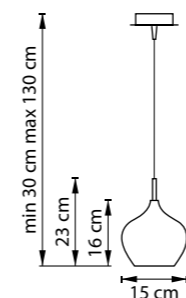

ЛЮСТРА ПОДВЕСНАЯ
803040
1 x E14 max 40W
1 kg
803041, 803043,
803047, 803048
1 x G9 max 25W
1 kg