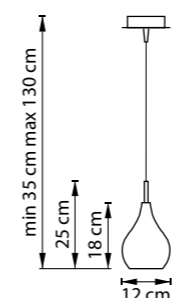

803030  
ХРОМ  
БЕЛЫЙ

803033  
ХРОМ  
ЯНТАРНЫЙ

803038  
ХРОМ  
ОЛИВКОВЫЙ

803031  
ХРОМ  
ПРОЗРАЧНЫЙ

803037  
ХРОМ  
ДЫМЧАТЫЙ

ЛЮСТРА ПОДВЕСНАЯ  
803030  
1 x E14 max 40W  
0,7 kg  
803031, 803033,  
803037, 803038  
1 x G9 max 25W  
0,7 kg