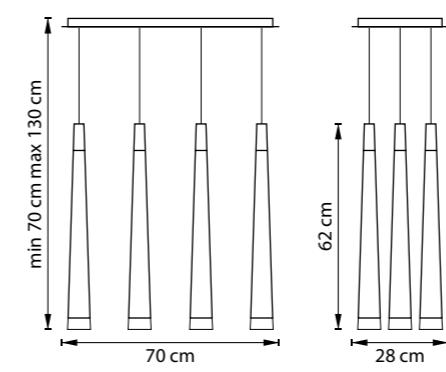

PUNTO

807066
ХРОМ
БЕЛЫЙ

ЛЮСТРА ПОДВЕСНАЯ
6 x G9 max 25W / 6 x G9 LED 6W
9,9 kg