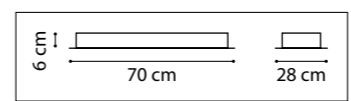

PUNTO

807066
ХРОМ
БЕЛЫЙ

ЛЮСТРА ПОДВЕСНАЯ
6 x G9 max 25W / 6 x G9 LED 6W
9,9 kg