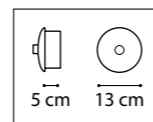

SCARABEO

755084
ХРОМ
ПРОЗРАЧНЫЙ

755624
ХРОМ
ПРОЗРАЧНЫЙ

755614
ХРОМ
ПРОЗРАЧНЫЙ

ЛЮСТРА ПОДВЕСНАЯ
8 x G4 12V max 35W
8,6 kg

БРА
2 x G4 12V max 35W
0,8 kg

БРА
1 x G4 12V max 35W
0,6 kg