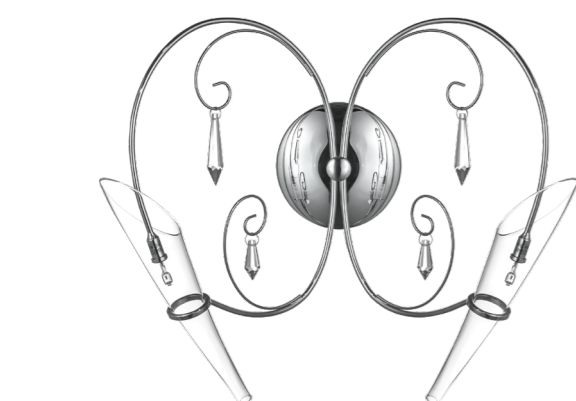

SCARABEO

755084
ХРОМ
ПРОЗРАЧНЫЙ

755624
ХРОМ
ПРОЗРАЧНЫЙ

755614
ХРОМ
ПРОЗРАЧНЫЙ

ЛЮСТРА ПОДВЕСНАЯ
8 x G4 12V max 35W
8,6 kg

БРА
2 x G4 12V max 35W
0,8 kg

БРА
1 x G4 12V max 35W
0,6 kg