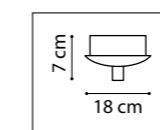

SCARABEO

755084
ХРОМ
ПРОЗРАЧНЫЙ

755624
ХРОМ
ПРОЗРАЧНЫЙ

755614
ХРОМ
ПРОЗРАЧНЫЙ

ЛЮСТРА ПОДВЕСНАЯ
8 x G4 12V max 35W
8,6 kg

БРА
2 x G4 12V max 35W
0,8 kg

БРА
1 x G4 12V max 35W
0,6 kg