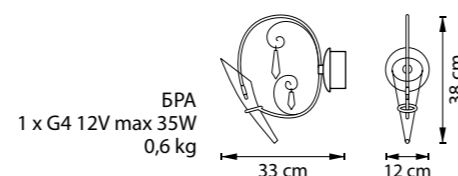

SCARABEO

755084
ХРОМ
ПРОЗРАЧНЫЙ

755624
ХРОМ
ПРОЗРАЧНЫЙ

755614
ХРОМ
ПРОЗРАЧНЫЙ

ЛЮСТРА ПОДВЕСНАЯ
8 x G4 12V max 35W
8,6 kg

БРА
2 x G4 12V max 35W
0,8 kg

БРА
1 x G4 12V max 35W
0,6 kg