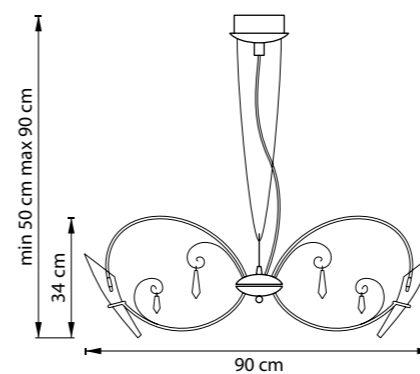

SCARABEO

755084
ХРОМ
ПРОЗРАЧНЫЙ

755624
ХРОМ
ПРОЗРАЧНЫЙ

755614
ХРОМ
ПРОЗРАЧНЫЙ

ЛЮСТРА ПОДВЕСНАЯ
8 x G4 12V max 35W
8,6 kg

БРА
2 x G4 12V max 35W
0,8 kg

БРА
1 x G4 12V max 35W
0,6 kg