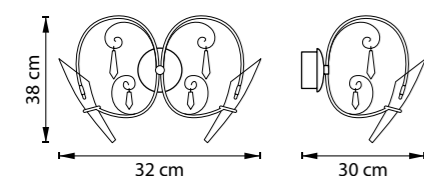

SCARABEO

755084
ХРОМ
ПРОЗРАЧНЫЙ

755624
ХРОМ
ПРОЗРАЧНЫЙ

755614
ХРОМ
ПРОЗРАЧНЫЙ

ЛЮСТРА ПОДВЕСНАЯ
8 x G4 12V max 35W
8,6 kg

БРА
2 x G4 12V max 35W
0,8 kg

БРА
1 x G4 12V max 35W
0,6 kg