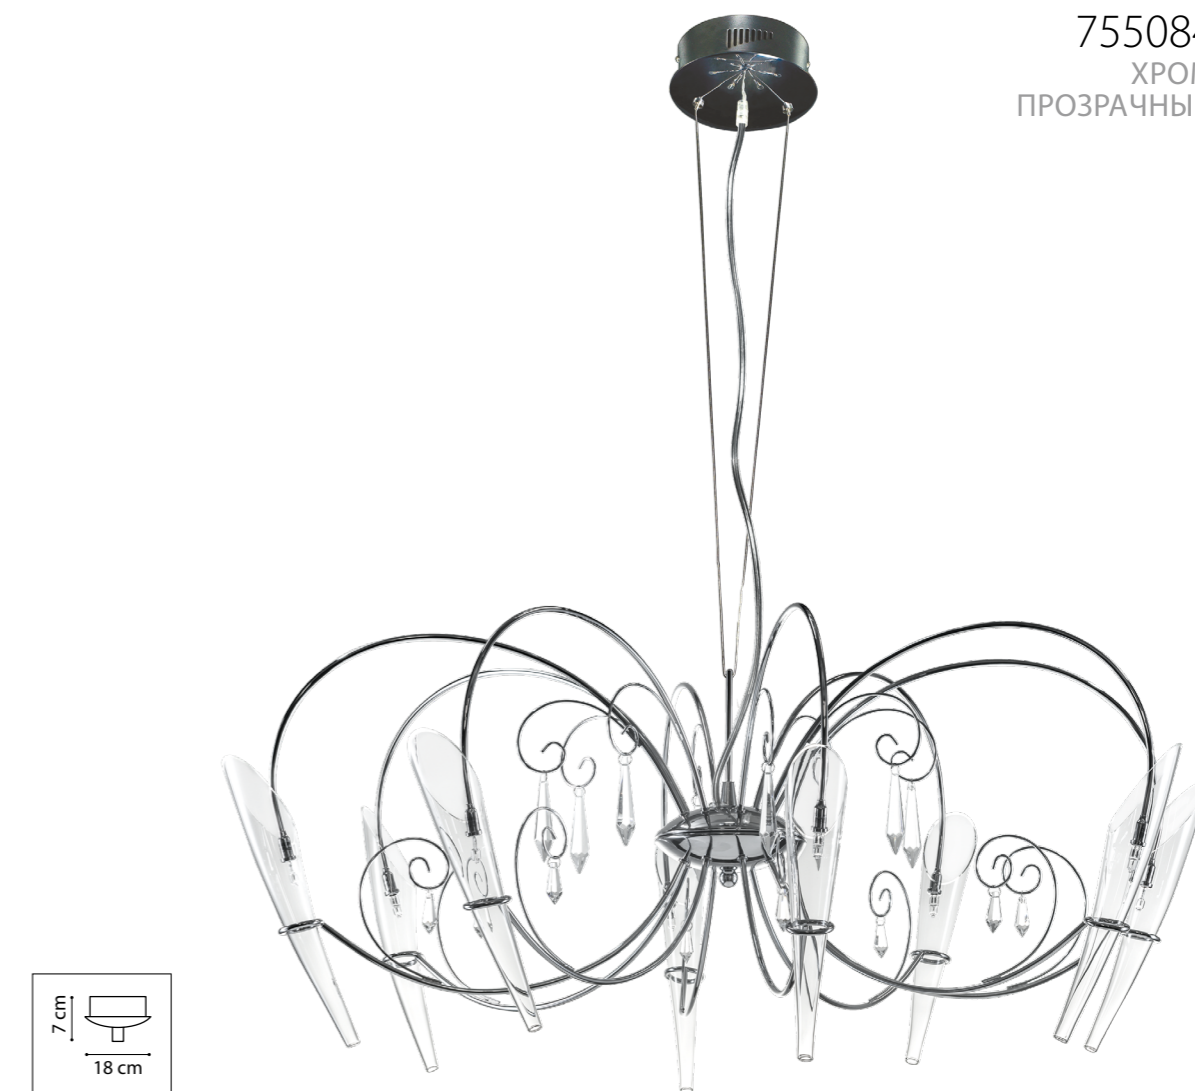

SCARABEO

755084
ХРОМ
ПРОЗРАЧНЫЙ

755624
ХРОМ
ПРОЗРАЧНЫЙ

755614
ХРОМ
ПРОЗРАЧНЫЙ

ЛЮСТРА ПОДВЕСНАЯ
8 x G4 12V max 35W
8,6 kg

БРА
2 x G4 12V max 35W
0,8 kg

БРА
1 x G4 12V max 35W
0,6 kg