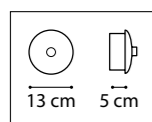

SCARABEO

755084
ХРОМ
ПРОЗРАЧНЫЙ

755624
ХРОМ
ПРОЗРАЧНЫЙ

755614
ХРОМ
ПРОЗРАЧНЫЙ

ЛЮСТРА ПОДВЕСНАЯ
8 x G4 12V max 35W
8,6 kg

БРА
2 x G4 12V max 35W
0,8 kg

БРА
1 x G4 12V max 35W
0,6 kg