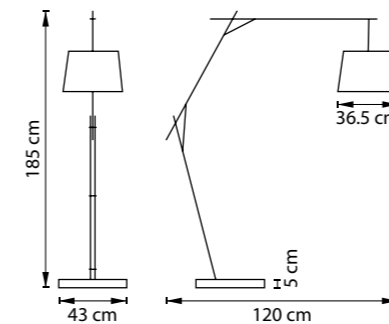

CONICITA

SESSO

804110  
БЕЛЫЙ

804117  
ЧЕРНЫЙ

ЛЮСТРА ПОДВЕСНАЯ  
1 x E14 max 40W  
0,7 kg

808710  
АЛЮМИНИЙ  
СВЕТЛОЕ ДЕРЕВО

ТОРШЕР  
1 x E27 max 40W  
7,6 kg

808717  
АЛЮМИНИЙ  
ЧЕРНЫЙ