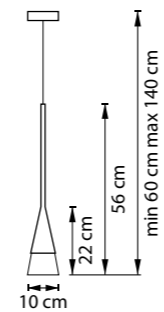

CONICITA

SESSO

804110  
БЕЛЫЙ

804117  
ЧЕРНЫЙ

ЛЮСТРА ПОДВЕСНАЯ  
1 x E14 max 40W  
0,7 kg

808710  
АЛЮМИНИЙ  
СВЕТЛОЕ ДЕРЕВО

ТОРШЕР  
1 x E27 max 40W  
7,6 kg

808717  
АЛЮМИНИЙ  
ЧЕРНЫЙ