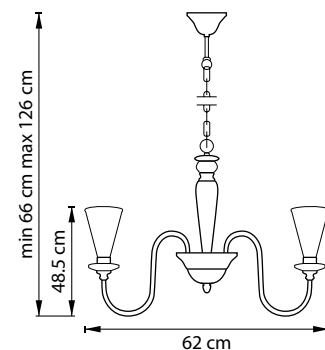

TORCIA

780060  
БЕЛЫЙ

ЛЮСТРА ПОДВЕСНАЯ  
6 x G9 max 40W  
3,7 kg

780620  
БЕЛЫЙ

БРА  
2 x G9 max 40W  
1,15 kg