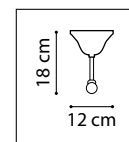

TORCIA

780060  
БЕЛЫЙ

ЛЮСТРА ПОДВЕСНАЯ  
6 x G9 max 40W  
3,7 kg

780620  
БЕЛЫЙ

БРА  
2 x G9 max 40W  
1,15 kg