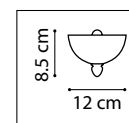

TORCIA

780060  
БЕЛЫЙ

ЛЮСТРА ПОДВЕСНАЯ  
6 x G9 max 40W  
3,7 kg

780620  
БЕЛЫЙ

БРА  
2 x G9 max 40W  
1,15 kg