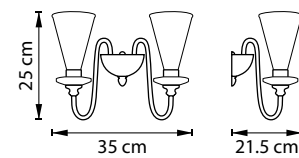

TORCIA

780060  
БЕЛЫЙ

ЛЮСТРА ПОДВЕСНАЯ  
6 x G9 max 40W  
3,7 kg

780620  
БЕЛЫЙ

БРА  
2 x G9 max 40W  
1,15 kg