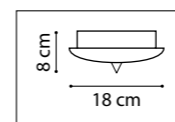

FORMA

ЛЮСТРА ПОДВЕСНАЯ  
3 x E14 max 40W  
4,1 kg

808230  
ХРОМ  
БЕЛЫЙ

808237  
ХРОМ  
ЧЕРНЫЙ

ЛЮСТРА ПОДВЕСНАЯ  
1 x E14 max 40W  
1,5 kg

808110  
ХРОМ  
БЕЛЫЙ

808117  
ХРОМ  
ЧЕРНЫЙ