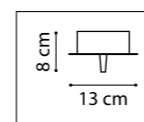

FORMA

ЛЮСТРА ПОДВЕСНАЯ  
3 x E14 max 40W  
4,1 kg

808230  
ХРОМ  
БЕЛЫЙ

808237  
ХРОМ  
ЧЕРНЫЙ

ЛЮСТРА ПОДВЕСНАЯ  
1 x E14 max 40W  
1,5 kg

808110  
ХРОМ  
БЕЛЫЙ

808117  
ХРОМ  
ЧЕРНЫЙ