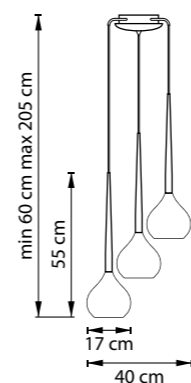

FORMA

ЛЮСТРА ПОДВЕСНАЯ  
3 x E14 max 40W  
4,1 kg

808230  
ХРОМ  
БЕЛЫЙ

808237  
ХРОМ  
ЧЕРНЫЙ

ЛЮСТРА ПОДВЕСНАЯ  
1 x E14 max 40W  
1,5 kg

808110  
ХРОМ  
БЕЛЫЙ

808117  
ХРОМ  
ЧЕРНЫЙ