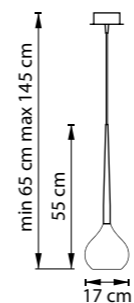

FORMA

ЛЮСТРА ПОДВЕСНАЯ  
3 x E14 max 40W  
4,1 kg

808230  
ХРОМ  
БЕЛЫЙ

808237  
ХРОМ  
ЧЕРНЫЙ

ЛЮСТРА ПОДВЕСНАЯ  
1 x E14 max 40W  
1,5 kg

808110  
ХРОМ  
БЕЛЫЙ

808117  
ХРОМ  
ЧЕРНЫЙ