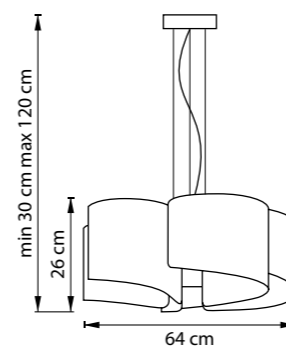

PITTORE

811150  
БЕЛЫЙ

811152  
СТАРИННОЕ  
ЗОЛОТО

811052  
СТАРИННОЕ  
ЗОЛОТО

811050  
БЕЛЫЙ

ЛЮСТРА ПОДВЕСНАЯ  
5 x E27 max 40W  
9 kg

ЛЮСТРА ПОТОЛОЧНАЯ  
5 x E27 max 40W  
9,1 kg