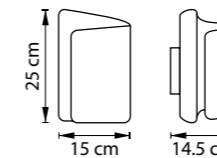

БРА
1 x E27 max 40W
1,1 kg