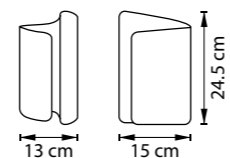

НАСТОЛЬНАЯ ЛАМПА
1 x E27 max 40W
1,1 kg