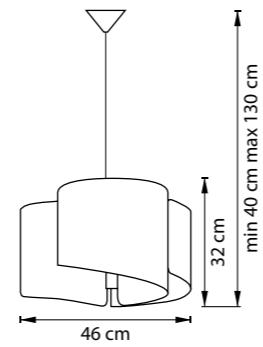

811130
БЕЛЫЙ

811132
СТАРИННОЕ
ЗОЛОТО

ЛЮСТРА ПОДВЕСНАЯ
3 x E27 max 40W
4,7 kg

811030
БЕЛЫЙ

811032
СТАРИННОЕ
ЗОЛОТО

ЛЮСТРА ПОТОЛОЧНАЯ
3 x E27 max 40W
4,7 kg

811912
СТАРИННОЕ
ЗОЛОТО

811914
СТАРИННОЕ
СЕРЕБРО

НАСТОЛЬНАЯ ЛАМПА
1 x E27 max 40W
1,1 kg

811610
БЕЛЫЙ

811612
СТАРИННОЕ
ЗОЛОТО

БРА
1 x E27 max 40W
1,1 kg