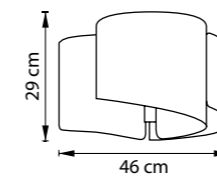

811130
БЕЛЫЙ

811132
СТАРИННОЕ
ЗОЛОТО

ЛЮСТРА ПОДВЕСНАЯ
3 x E27 max 40W
4,7 kg

811030
БЕЛЫЙ

811032
СТАРИННОЕ
ЗОЛОТО

ЛЮСТРА ПОТОЛОЧНАЯ
3 x E27 max 40W
4,7 kg

811912
СТАРИННОЕ
ЗОЛОТО

811914
СТАРИННОЕ
СЕРЕБРО