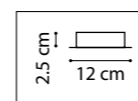

811130
БЕЛЫЙ

811132
СТАРИННОЕ
ЗОЛОТО

ЛЮСТРА ПОДВЕСНАЯ
3 x E27 max 40W
4,7 kg

811030
БЕЛЫЙ

811032
СТАРИННОЕ
ЗОЛОТО

ЛЮСТРА ПОТОЛОЧНАЯ
3 x E27 max 40W
4,7 kg

811912
СТАРИННОЕ
ЗОЛОТО

811914
СТАРИННОЕ
СЕРЕБРО