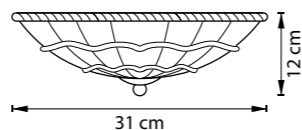

ЛЮСТРА ПОТОЛОЧНАЯ
3 x E14 max 60W
3,2 kg