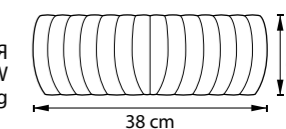

ZUCCHE

820360
ХРОМ
БЕЛЫЙ

ЛЮСТРА ПОТОЛОЧНАЯ
6 x E14 max 60W
9 kg

820340
ХРОМ
БЕЛЫЙ

ЛЮСТРА ПОТОЛОЧНАЯ
4 x E14 max 60W
6,8 kg

820234
ХРОМ
БЕЛЫЙ

ЛЮСТРА ПОТОЛОЧНАЯ
3 x E14 max 60W
3,2 kg

820244
ХРОМ
БЕЛЫЙ

ЛЮСТРА ПОТОЛОЧНАЯ
4 x E14 max 60W
5,4 kg

820460
ХРОМ
БЕЛЫЙ

ЛЮСТРА ПОТОЛОЧНАЯ
6 x E14 max 60W
10,7 kg

820440
ХРОМ
БЕЛЫЙ

ЛЮСТРА ПОТОЛОЧНАЯ
4 x E14 max 60W
7,9 kg