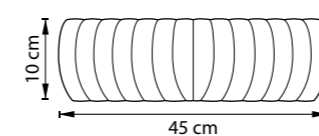

ZUCCHE

820360
ХРОМ
БЕЛЫЙ

ЛЮСТРА ПОТОЛОЧНАЯ
6 x E14 max 60W
9 kg

820340
ХРОМ
БЕЛЫЙ

ЛЮСТРА ПОТОЛОЧНАЯ
4 x E14 max 60W
6,8 kg

820234
ХРОМ
БЕЛЫЙ

ЛЮСТРА ПОТОЛОЧНАЯ
3 x E14 max 60W
3,2 kg

820244
ХРОМ
БЕЛЫЙ

ЛЮСТРА ПОТОЛОЧНАЯ
4 x E14 max 60W
5,4 kg

820460
ХРОМ
БЕЛЫЙ

ЛЮСТРА ПОТОЛОЧНАЯ
6 x E14 max 60W
10,7 kg

820440
ХРОМ
БЕЛЫЙ

ЛЮСТРА ПОТОЛОЧНАЯ
4 x E14 max 60W
7,9 kg