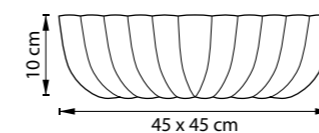

ZUCCHE

820360
ХРОМ
БЕЛЫЙ

ЛЮСТРА ПОТОЛОЧНАЯ
6 x E14 max 60W
9 kg

820340
ХРОМ
БЕЛЫЙ

ЛЮСТРА ПОТОЛОЧНАЯ
4 x E14 max 60W
6,8 kg

820234
ХРОМ
БЕЛЫЙ

ЛЮСТРА ПОТОЛОЧНАЯ
3 x E14 max 60W
3,2 kg

820244
ХРОМ
БЕЛЫЙ

ЛЮСТРА ПОТОЛОЧНАЯ
4 x E14 max 60W
5,4 kg

820460
ХРОМ
БЕЛЫЙ

ЛЮСТРА ПОТОЛОЧНАЯ
6 x E14 max 60W
10,7 kg

820440
ХРОМ
БЕЛЫЙ

ЛЮСТРА ПОТОЛОЧНАЯ
4 x E14 max 60W
7,9 kg