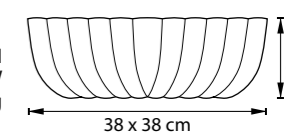

ЛЮСТРА ПОТОЛОЧНАЯ
4 x E14 max 60W
5,4 kg

820460
ХРОМ
БЕЛЫЙ

ЛЮСТРА ПОТОЛОЧНАЯ
6 x E14 max 60W
10,7 kg

820440
ХРОМ
БЕЛЫЙ

ЛЮСТРА ПОТОЛОЧНАЯ
4 x E14 max 60W
7,9 kg