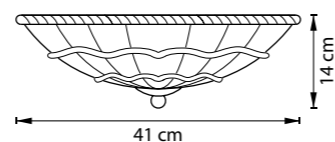

ZUCCHE

820360
ХРОМ
БЕЛЫЙ

ЛЮСТРА ПОТОЛОЧНАЯ
6 x E14 max 60W
9 kg

820340
ХРОМ
БЕЛЫЙ

ЛЮСТРА ПОТОЛОЧНАЯ
4 x E14 max 60W
6,8 kg

820234
ХРОМ
БЕЛЫЙ

ЛЮСТРА ПОТОЛОЧНАЯ
3 x E14 max 60W
3,2 kg

820244
ХРОМ
БЕЛЫЙ

ЛЮСТРА ПОТОЛОЧНАЯ
4 x E14 max 60W
5,4 kg

820460
ХРОМ
БЕЛЫЙ

ЛЮСТРА ПОТОЛОЧНАЯ
6 x E14 max 60W
10,7 kg

820440
ХРОМ
БЕЛЫЙ

ЛЮСТРА ПОТОЛОЧНАЯ
4 x E14 max 60W
7,9 kg