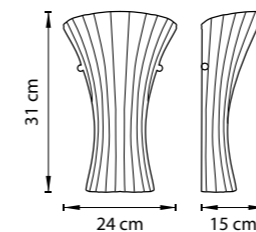

820830
ХРОМ
БЕЛЫЙ

ЛЮСТРА ПОТОЛОЧНАЯ
3 x E27 max 60W
4,4 kg

820840
ХРОМ
БЕЛЫЙ

ЛЮСТРА ПОТОЛОЧНАЯ
4 x E27 max 60W
6,9 kg

820860
ХРОМ
БЕЛЫЙ

ЛЮСТРА ПОТОЛОЧНАЯ
6 x E27 max 60W
10,6 kg

820629
ХРОМ
БЕЛЫЙ
ЯНТАРЬ

БРА
2 X G9 max 40W
1,8 kg

820623
ХРОМ
ЯНТАРЬ

820620
ХРОМ
БЕЛЫЙ

БРА
2 X G9 max 40W
1,8 kg