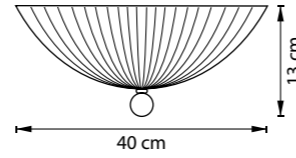

820830
ХРОМ
БЕЛЫЙ

ЛЮСТРА ПОТОЛОЧНАЯ
3 x E27 max 60W
4,4 kg

820840
ХРОМ
БЕЛЫЙ

ЛЮСТРА ПОТОЛОЧНАЯ
4 x E27 max 60W
6,9 kg

820860
ХРОМ
БЕЛЫЙ

ЛЮСТРА ПОТОЛОЧНАЯ
6 x E27 max 60W
10,6 kg

820629
ХРОМ
БЕЛЫЙ
ЯНТАРЬ

БРА
2 X G9 max 40W
1,8 kg