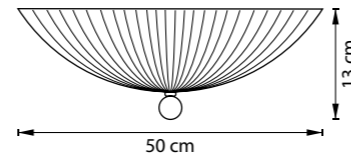

820830
ХРОМ
БЕЛЫЙ

ЛЮСТРА ПОТОЛОЧНАЯ
3 x E27 max 60W
4,4 kg

820840
ХРОМ
БЕЛЫЙ

ЛЮСТРА ПОТОЛОЧНАЯ
4 x E27 max 60W
6,9 kg

820860
ХРОМ
БЕЛЫЙ

ЛЮСТРА ПОТОЛОЧНАЯ
6 x E27 max 60W
10,6 kg

820629
ХРОМ
БЕЛЫЙ
ЯНТАРЬ

БРА
2 X G9 max 40W
1,8 kg