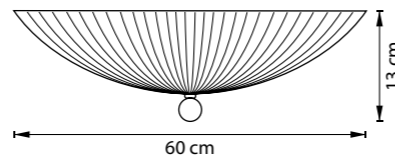

820830
ХРОМ
БЕЛЫЙ

ЛЮСТРА ПОТОЛОЧНАЯ
3 x E27 max 60W
4,4 kg

820840
ХРОМ
БЕЛЫЙ

ЛЮСТРА ПОТОЛОЧНАЯ
4 x E27 max 60W
6,9 kg

820860
ХРОМ
БЕЛЫЙ

ЛЮСТРА ПОТОЛОЧНАЯ
6 x E27 max 60W
10,6 kg

820629
ХРОМ
БЕЛЫЙ
ЯНТАРЬ

БРА
2 X G9 max 40W
1,8 kg