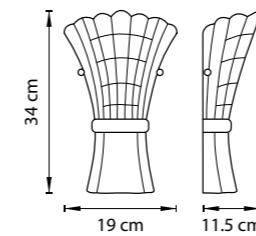

820830
ХРОМ
БЕЛЫЙ

ЛЮСТРА ПОТОЛОЧНАЯ
3 x E27 max 60W
4,4 kg

820840
ХРОМ
БЕЛЫЙ

ЛЮСТРА ПОТОЛОЧНАЯ
4 x E27 max 60W
6,9 kg

820860
ХРОМ
БЕЛЫЙ

ЛЮСТРА ПОТОЛОЧНАЯ
6 x E27 max 60W
10,6 kg

820629
ХРОМ
БЕЛЫЙ
ЯНТАРЬ

БРА
2 X G9 max 40W
1,8 kg

820623
ХРОМ
ЯНТАРЬ

820620
ХРОМ
БЕЛЫЙ

БРА
2 X G9 max 40W
1,8 kg