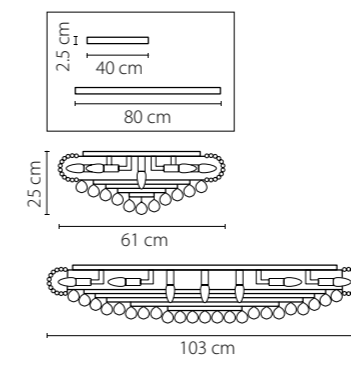

Monile

704212
ЗОЛОТО
ПРОЗРАЧНЫЙ
ЛЮСТРА ПОТОЛОЧНАЯ
21 x E14 max 40W
26,3 kg

704214
ХРОМ
ПРОЗРАЧНЫЙ
ЛЮСТРА ПОТОЛОЧНАЯ
21 x E14 max 40W
33,7 kg