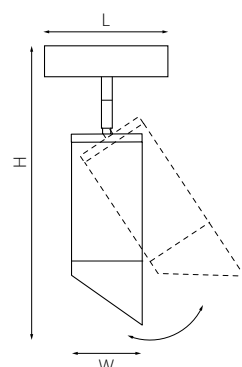

PRO КОМПЛЕКТЫ RULLO Ø 60MM

артикул	H	L	W	источник света
PRO43236	259	105	60	Gu10 max 50W
PRO43336	259	105	60	Gu10 max 50W
PRO43536	259	105	60	Gu10 max 50W
PRO43636	259	105	60	Gu10 max 50W
PRO43637	259	105	60	Gu10 max 50W
PRO43737	259	105	60	Gu10 max 50W
PRO43736	259	105	60	Gu10 max 50W

PRO КОМПЛЕКТЫ RULLO Ø 60MM

артикул	H	L	W	источник света
PRO43037	259	105	60	Gu10 max 50W
PRO43137	259	105	60	Gu10 max 50W
PRO44037	259	105	60	Gu10 max 50W
PRO437130	259	105	60	Gu10 max 50W
PRO437131	259	105	60	Gu10 max 50W
PRO437140	259	105	60	Gu10 max 50W