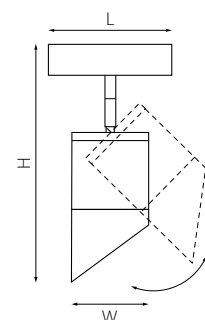

PRO КОМПЛЕКТЫ RULLO 60X60 MM

PRO348686  
БЕЛЫЙ

PRO348787  
ЧЕРНЫЙ

PRO348687  
БЕЛЫЙ  
ЧЕРНЫЙ

PRO348786  
ЧЕРНЫЙ  
БЕЛЫЙ

PRO3487190  
ЧЕРНЫЙ  
ЗОЛОТО

PRO349087  
ЗОЛОТО  
ЧЕРНЫЙ

артикул	H	L	W	источник света
PRO348686	229	105	80	GX 53 max 15W
PRO348687	229	105	80	GX 53 max 15W
PRO348786	229	105	80	GX 53 max 15W
PRO348787	229	105	80	GX 53 max 15W
PRO349087	229	105	80	GX 53 max 15W
PRO3487190	229	105	80	GX 53 max 15W