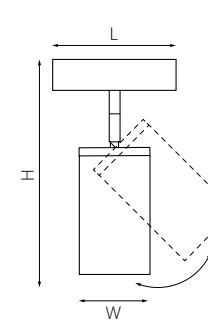

артикул	H	L	W	источник света
PRO216336	210	105	60	Gu10 max 50W
PRO216337	210	105	60	Gu10 max 50W
PRO216586	260	105	60	Gu10 max 50W
PRO216587	260	105	60	Gu10 max 50W