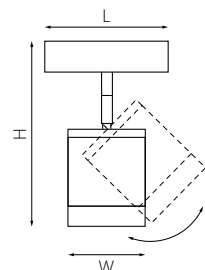

PRO КОМПЛЕКТЫ RULLO Ø 80MM

PRO34863487  
БЕЛЫЙ  
ЧЕРНЫЙ

PRO34873486  
ЧЕРНЫЙ  
БЕЛЫЙ

PRO348790  
ЧЕРНЫЙ  
ЗОЛОТО

PRO34903487  
ЗОЛОТО  
ЧЕРНЫЙ

артикул	H	L	W	источник света
PRO34863487	176	105	80	GX 53 max 15W
PRO34873486	176	105	80	GX 53 max 15W
PRO348790	176	105	80	GX 53 max 15W
PRO34903487	176	105	80	GX 53 max 15W