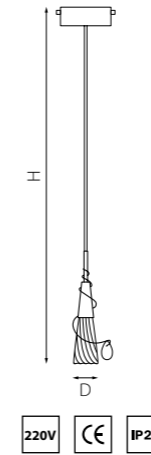

PRO КОМПЛЕКТЫ RAMO

PRO690011
БРОНЗА
ПРОЗРАЧНЫЙ

PRO690013
ШАМПАНЬ
ПРОЗРАЧНЫЙ

PRO690017
ЧЕРНЫЙ
ПРОЗРАЧНЫЙ

PRO690111
БРОНЗА
БЕЛЫЙ МАТОВЫЙ

PRO690113
ШАМПАНЬ
БЕЛЫЙ МАТОВЫЙ

PRO690117
ЧЕРНЫЙ
БЕЛЫЙ МАТОВЫЙ

| артикул | H | D | источник света |
|-----------|--------------|-----|----------------|
| PRO690011 | 540 max 1910 | 120 | E27 max 40W |
| PRO690013 | 540 max 1910 | 120 | E27 max 40W |
| PRO690017 | 540 max 1910 | 120 | E27 max 40W |
| PRO690111 | 540 max 1910 | 120 | E27 max 40W |
| PRO690113 | 540 max 1910 | 120 | E27 max 40W |
| PRO690117 | 540 max 1910 | 120 | E27 max 40W |

PRO КОМПЛЕКТЫ AEREO

PRO711010
БЕЛЫЙ
ПРОЗРАЧНЫЙ

PRO711014
ХРОМ
ПРОЗРАЧНЫЙ

| артикул | H | D | источник света |
|-----------|--------------|----|-----------------------|
| PRO711010 | 410 max 1200 | 65 | G9 max 25W/ G9 LED 6W |
| PRO711014 | 410 max 1200 | 65 | G9 max 25W/ G9 LED 6W |