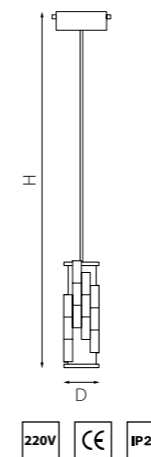

PRO КОМПЛЕКТЫ AEREO

PRO711010
БЕЛЫЙ
ПРОЗРАЧНЫЙ

PRO711014
ХРОМ
ПРОЗРАЧНЫЙ

| артикул | H | D | источник света |
|-----------|--------------|----|-----------------------|
| PRO711010 | 410 max 1200 | 65 | G9 max 25W/ G9 LED 6W |
| PRO711014 | 410 max 1200 | 65 | G9 max 25W/ G9 LED 6W |

PRO КОМПЛЕКТЫ LIMPIO

PRO722030
ХРОМ
ПРОЗРАЧНЫЙ

| артикул | H | D | источник света |
|-----------|--------------|-----|----------------|
| PRO722030 | 480 max 1970 | 110 | G9 LED 6W |