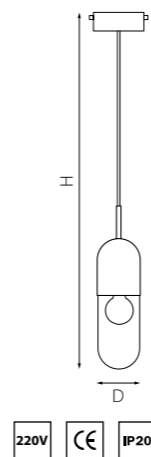

PRO КОМПЛЕКТЫ RAMO

PRO690011
БРОНЗА
ПРОЗРАЧНЫЙ

PRO690013
ШАМПАНЬ
ПРОЗРАЧНЫЙ

PRO690017
ЧЕРНЫЙ
ПРОЗРАЧНЫЙ

PRO690111
БРОНЗА
БЕЛЫЙ МАТОВЫЙ

PRO690113
ШАМПАНЬ
БЕЛЫЙ МАТОВЫЙ

PRO690117
ЧЕРНЫЙ
БЕЛЫЙ МАТОВЫЙ

| артикул | H | D | источник света |
|-----------|--------------|-----|----------------|
| PRO690011 | 540 max 1910 | 120 | E27 max 40W |
| PRO690013 | 540 max 1910 | 120 | E27 max 40W |
| PRO690017 | 540 max 1910 | 120 | E27 max 40W |
| PRO690111 | 540 max 1910 | 120 | E27 max 40W |
| PRO690113 | 540 max 1910 | 120 | E27 max 40W |
| PRO690117 | 540 max 1910 | 120 | E27 max 40W |

PRO КОМПЛЕКТЫ AEREO

PRO711010
БЕЛЫЙ
ПРОЗРАЧНЫЙ

PRO711014
ХРОМ
ПРОЗРАЧНЫЙ

| артикул | H | D | источник света |
|-----------|--------------|----|-----------------------|
| PRO711010 | 410 max 1200 | 65 | G9 max 25W/ G9 LED 6W |
| PRO711014 | 410 max 1200 | 65 | G9 max 25W/ G9 LED 6W |