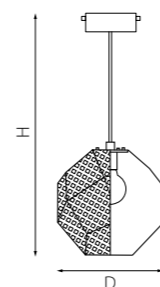

PRO КОМПЛЕКТЫ FERMO

PRO724012
ЗОЛОТО

PRO724014
ХРОМ

PRO724112
ЗОЛОТО

PRO724114
ХРОМ

PRO724212
ЗОЛОТО

PRO724214
ХРОМ

артикул	H	D	источник света
PRO724012	410 max 1860	300	E27 max 40W
PRO724014	410 max 1860	300	E27 max 40W
PRO724112	410 max 1860	300	E27 max 40W
PRO724114	410 max 1860	300	E27 max 40W
PRO724212	410 max 1860	300	E27 max 40W
PRO724214	410 max 1860	300	E27 max 40W