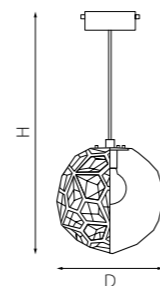

PRO КОМПЛЕКТЫ FERMO

PRO724012
ЗОЛОТО

PRO724014
ХРОМ

PRO724112
ЗОЛОТО

PRO724114
ХРОМ

PRO724212
ЗОЛОТО

PRO724214
ХРОМ

артикул	H	D	источник света
PRO724012	410 max 1860	300	E27 max 40W
PRO724014	410 max 1860	300	E27 max 40W
PRO724112	410 max 1860	300	E27 max 40W
PRO724114	410 max 1860	300	E27 max 40W
PRO724212	410 max 1860	300	E27 max 40W
PRO724214	410 max 1860	300	E27 max 40W