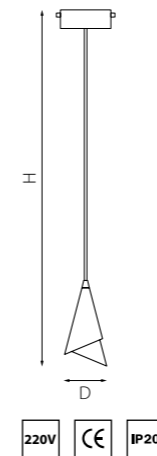

PRO КОМПЛЕКТЫ FERMO

PRO724012
ЗОЛОТО

PRO724014
ХРОМ

PRO724112
ЗОЛОТО

PRO724114
ХРОМ

PRO724212
ЗОЛОТО

PRO724214
ХРОМ

артикул	H	D	источник света
PRO724012	410 max 1860	300	E27 max 40W
PRO724014	410 max 1860	300	E27 max 40W
PRO724112	410 max 1860	300	E27 max 40W
PRO724114	410 max 1860	300	E27 max 40W
PRO724212	410 max 1860	300	E27 max 40W
PRO724214	410 max 1860	300	E27 max 40W

PRO КОМПЛЕКТЫ CONE

PRO757010
ЧЕРНЫЙ
ЗОЛОТО

артикул	H	D	источник света
PRO757010	360 max 1850	120	E14 max 40W

PRO КОМПЛЕКТЫ CONE

PRO757016
БЕЛЫЙ
ПРОЗРАЧНЫЙ

PRO757017
ЧЕРНЫЙ
ПРОЗРАЧНЫЙ

PRO757019
ХРОМ
ПРОЗРАЧНЫЙ