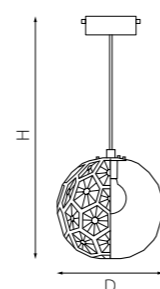

PRO КОМПЛЕКТЫ FERMO

PRO724012
ЗОЛОТО

PRO724014
ХРОМ

PRO724112
ЗОЛОТО

PRO724114
ХРОМ

PRO724212
ЗОЛОТО

PRO724214
ХРОМ

артикул	H	D	источник света
PRO724012	410 max 1860	300	E27 max 40W
PRO724014	410 max 1860	300	E27 max 40W
PRO724112	410 max 1860	300	E27 max 40W
PRO724114	410 max 1860	300	E27 max 40W
PRO724212	410 max 1860	300	E27 max 40W
PRO724214	410 max 1860	300	E27 max 40W