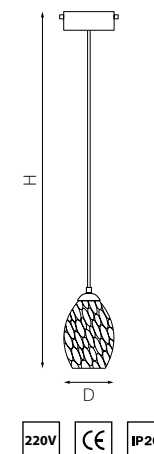

PRO КОМПЛЕКТЫ CRISTALLO

PRO795312 ЗОЛОТО ПРОЗРАЧНЫЙ  
 PRO795314 ХРОМ ПРОЗРАЧНЫЙ  
 PRO795412 ЗОЛОТО ПРОЗРАЧНЫЙ  
 PRO795414 ХРОМ ПРОЗРАЧНЫЙ

артикул	H	D	L	W	источник света
PRO795312	260 max 1260	100	-	-	G9 max 40W
PRO795314	260 max 1260	100	-	-	G9 max 40W
PRO795412	260 max 1260	-	100	100	G9 max 40W
PRO795414	260 max 1260	-	100	100	G9 max 40W

PRO795322 ЗОЛОТО ПРОЗРАЧНЫЙ  
 PRO795324 ХРОМ ПРОЗРАЧНЫЙ  
 PRO795422 ЗОЛОТО ПРОЗРАЧНЫЙ  
 PRO795424 ХРОМ ПРОЗРАЧНЫЙ

артикул	H	D	L	W	источник света
PRO795322	360 max 1360	100	-	-	G9 max 40W
PRO795324	360 max 1360	100	-	-	G9 max 40W
PRO795422	360 max 1360	-	100	100	G9 max 40W
PRO795424	360 max 1360	-	100	100	G9 max 40W