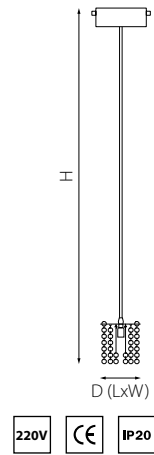

PRO КОМПЛЕКТЫ CRISTALLO

PRO795312 ЗОЛОТО ПРОЗРАЧНЫЙ  
 PRO795314 ХРОМ ПРОЗРАЧНЫЙ  
 PRO795412 ЗОЛОТО ПРОЗРАЧНЫЙ  
 PRO795414 ХРОМ ПРОЗРАЧНЫЙ

артикул	H	D	L	W	источник света
PRO795312	260 max 1260	100	-	-	G9 max 40W
PRO795314	260 max 1260	100	-	-	G9 max 40W
PRO795412	260 max 1260	-	100	100	G9 max 40W
PRO795414	260 max 1260	-	100	100	G9 max 40W

PRO795322 ЗОЛОТО ПРОЗРАЧНЫЙ  
 PRO795324 ХРОМ ПРОЗРАЧНЫЙ  
 PRO795422 ЗОЛОТО ПРОЗРАЧНЫЙ  
 PRO795424 ХРОМ ПРОЗРАЧНЫЙ

артикул	H	D	L	W	источник света
PRO795322	360 max 1360	100	-	-	G9 max 40W
PRO795324	360 max 1360	100	-	-	G9 max 40W
PRO795422	360 max 1360	-	100	100	G9 max 40W
PRO795424	360 max 1360	-	100	100	G9 max 40W