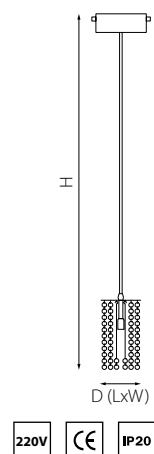

PRO КОМПЛЕКТЫ CRISTALLO

PRO795312 ЗОЛОТО ПРОЗРАЧНЫЙ  
 PRO795314 ХРОМ ПРОЗРАЧНЫЙ  
 PRO795412 ЗОЛОТО ПРОЗРАЧНЫЙ  
 PRO795414 ХРОМ ПРОЗРАЧНЫЙ

артикул	H	D	L	W	источник света
PRO795312	260 max 1260	100	-	-	G9 max 40W
PRO795314	260 max 1260	100	-	-	G9 max 40W
PRO795412	260 max 1260	-	100	100	G9 max 40W
PRO795414	260 max 1260	-	100	100	G9 max 40W

PRO795322 ЗОЛОТО ПРОЗРАЧНЫЙ  
 PRO795324 ХРОМ ПРОЗРАЧНЫЙ  
 PRO795422 ЗОЛОТО ПРОЗРАЧНЫЙ  
 PRO795424 ХРОМ ПРОЗРАЧНЫЙ

артикул	H	D	L	W	источник света
PRO795322	360 max 1360	100	-	-	G9 max 40W
PRO795324	360 max 1360	100	-	-	G9 max 40W
PRO795422	360 max 1360	-	100	100	G9 max 40W
PRO795424	360 max 1360	-	100	100	G9 max 40W