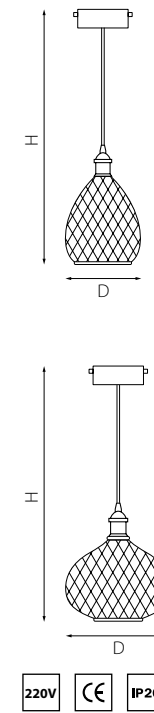

PRO КОМПЛЕКТЫ CRISTALLO

PRO795312 ЗОЛОТО ПРОЗРАЧНЫЙ  
 PRO795314 ХРОМ ПРОЗРАЧНЫЙ  
 PRO795412 ЗОЛОТО ПРОЗРАЧНЫЙ  
 PRO795414 ХРОМ ПРОЗРАЧНЫЙ

артикул	H	D	L	W	источник света
PRO795312	260 max 1260	100	-	-	G9 max 40W
PRO795314	260 max 1260	100	-	-	G9 max 40W
PRO795412	260 max 1260	-	100	100	G9 max 40W
PRO795414	260 max 1260	-	100	100	G9 max 40W

PRO795322 ЗОЛОТО ПРОЗРАЧНЫЙ  
 PRO795324 ХРОМ ПРОЗРАЧНЫЙ  
 PRO795422 ЗОЛОТО ПРОЗРАЧНЫЙ  
 PRO795424 ХРОМ ПРОЗРАЧНЫЙ

артикул	H	D	L	W	источник света
PRO795322	360 max 1360	100	-	-	G9 max 40W
PRO795324	360 max 1360	100	-	-	G9 max 40W
PRO795422	360 max 1360	-	100	100	G9 max 40W
PRO795424	360 max 1360	-	100	100	G9 max 40W