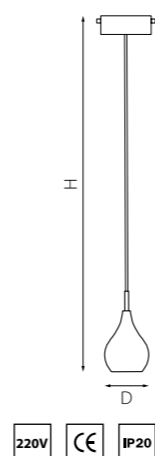

PRO КОМПЛЕКТЫ PENTOLA

PRO803020 БЕЛЫЙ
 PRO803021 ПРОЗРАЧНЫЙ
 PRO803023 ЯНТАРНЫЙ
 PRO803027 ДЫМЧАТЫЙ

артикул	H	D	источник света
PRO803020	460 max 1360	90	E14 max 40W
PRO803021	460 max 1360	90	G9 max 25W
PRO803023	460 max 1360	90	G9 max 25W
PRO803027	460 max 1360	90	G9 max 25W

PRO КОМПЛЕКТЫ PENTOLA

PRO803030 БЕЛЫЙ
 PRO803031 ПРОЗРАЧНЫЙ
 PRO803033 ЯНТАРНЫЙ
 PRO803037 ДЫМЧАТЫЙ
 PRO803038 ОЛИВКОВЫЙ

артикул	H	D	источник света
PRO803030	410 max 1360	120	E14 max 40W
PRO803031	410 max 1360	120	G9 max 25W
PRO803033	410 max 1360	120	G9 max 25W
PRO803037	410 max 1360	120	G9 max 25W
PRO803038	410 max 1360	120	G9 max 25W