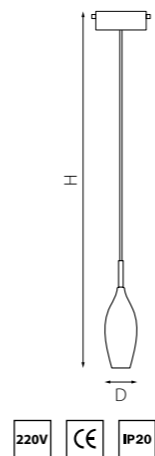

PRO КОМПЛЕКТЫ PENTOLA

PRO803020 БЕЛЫЙ
 PRO803021 ПРОЗРАЧНЫЙ
 PRO803023 ЯНТАРНЫЙ
 PRO803027 ДЫМЧАТЫЙ

артикул	H	D	источник света
PRO803020	460 max 1360	90	E14 max 40W
PRO803021	460 max 1360	90	G9 max 25W
PRO803023	460 max 1360	90	G9 max 25W
PRO803027	460 max 1360	90	G9 max 25W

PRO КОМПЛЕКТЫ PENTOLA

PRO803030 БЕЛЫЙ
 PRO803031 ПРОЗРАЧНЫЙ
 PRO803033 ЯНТАРНЫЙ
 PRO803037 ДЫМЧАТЫЙ
 PRO803038 ОЛИВКОВЫЙ

артикул	H	D	источник света
PRO803030	410 max 1360	120	E14 max 40W
PRO803031	410 max 1360	120	G9 max 25W
PRO803033	410 max 1360	120	G9 max 25W
PRO803037	410 max 1360	120	G9 max 25W
PRO803038	410 max 1360	120	G9 max 25W