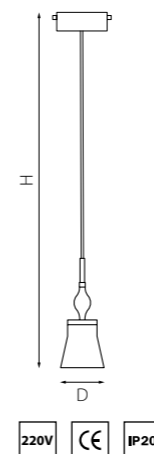

PRO КОМПЛЕКТЫ CONICITA

PRO804110
БЕЛЫЙ
БЕЛЫЙ МАТОВЫЙ

PRO804117
ЧЕРНЫЙ
БЕЛЫЙ МАТОВЫЙ

артикул	H	D	источник света
PRO804110	660 max 1460	100	E14 max 40W
PRO804117	660 max 1460	100	E14 max 40W

PRO КОМПЛЕКТЫ ARNIA

PRO805016
ХРОМ
БЕЛЫЙ МАТОВЫЙ

артикул	H	L	W	источник света
PRO805016	460 max 1480	300	250	E27 max 40W

PRO КОМПЛЕКТЫ PETALO

PRO804310
ХРОМ
БЕЛЫЙ

артикул	H	D	источник света
PRO804310	610 max 1360	100	E14 max 40W

PRO КОМПЛЕКТЫ ESCICA

PRO806010
ХРОМ
БЕЛЫЙ

артикул	H	D	источник света
PRO806010	560 max 1360	130	E14 max 40W