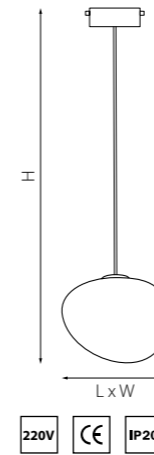

PRO КОМПЛЕКТЫ CONICITA

PRO804110
БЕЛЫЙ
БЕЛЫЙ МАТОВЫЙ

PRO804117
ЧЕРНЫЙ
БЕЛЫЙ МАТОВЫЙ

артикул	H	D	источник света
PRO804110	660 max 1460	100	E14 max 40W
PRO804117	660 max 1460	100	E14 max 40W

PRO КОМПЛЕКТЫ ARNIA

PRO805016
ХРОМ
БЕЛЫЙ МАТОВЫЙ

артикул	H	L	W	источник света
PRO805016	460 max 1480	300	250	E27 max 40W

PRO КОМПЛЕКТЫ PETALO

PRO804310
ХРОМ
БЕЛЫЙ

артикул	H	D	источник света
PRO804310	610 max 1360	100	E14 max 40W

PRO КОМПЛЕКТЫ ESCICA

PRO806010
ХРОМ
БЕЛЫЙ

артикул	H	D	источник света
PRO806010	560 max 1360	130	E14 max 40W