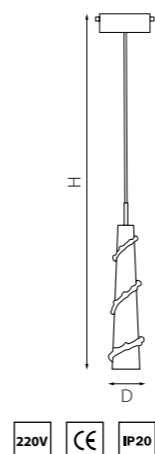

PRO805016
ХРОМ
БЕЛЫЙ МАТОВЫЙ

артикул	H	L	W	источник света
PRO805016	460 max 1480	300	250	E27 max 40W

PRO КОМПЛЕКТЫ PETALO

PRO804310
ХРОМ
БЕЛЫЙ

артикул	H	D	источник света
PRO804310	610 max 1360	100	E14 max 40W

PRO КОМПЛЕКТЫ ESCICA

PRO806010
ХРОМ
БЕЛЫЙ

артикул	H	D	источник света
PRO806010	560 max 1360	130	E14 max 40W