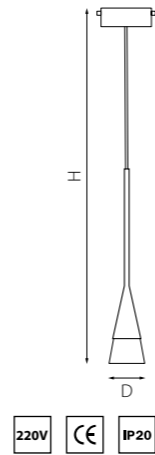

PRO КОМПЛЕКТЫ CONICITA

PRO804110
БЕЛЫЙ
БЕЛЫЙ МАТОВЫЙ

PRO804117
ЧЕРНЫЙ
БЕЛЫЙ МАТОВЫЙ

артикул	H	D	источник света
PRO804110	660 max 1460	100	E14 max 40W
PRO804117	660 max 1460	100	E14 max 40W

PRO КОМПЛЕКТЫ ARNIA

PRO805016
ХРОМ
БЕЛЫЙ МАТОВЫЙ

артикул	H	L	W	источник света
PRO805016	460 max 1480	300	250	E27 max 40W

PRO КОМПЛЕКТЫ PETALO

PRO804310
ХРОМ
БЕЛЫЙ

артикул	H	D	источник света
PRO804310	610 max 1360	100	E14 max 40W

PRO КОМПЛЕКТЫ ESCICA

PRO806010
ХРОМ
БЕЛЫЙ

артикул	H	D	источник света
PRO806010	560 max 1360	130	E14 max 40W