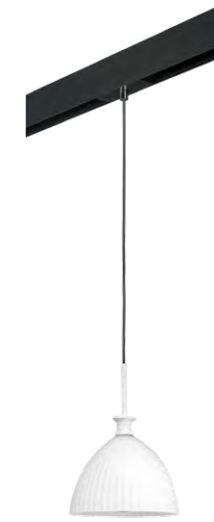

PRO КОМПЛЕКТЫ BARI

PRO815210  
ХРОМ  
ПРОЗРАЧНЫЙ

артикул	H	D	источник света
PRO815210	460 max 2060	150	G9 max 40W

PRO КОМПЛЕКТЫ AGOLA

PRO810020  
БЕЛЫЙ

PRO810023  
ЯНТАРНЫЙ

артикул	H	D	источник света
PRO810020	390 max 1310	180	E14 max 40W
PRO810023	390 max 1310	180	E14 max 40W

PRO КОМПЛЕКТЫ AGOLA

PRO810010  
БЕЛЫЙ

PRO810013  
ЯНТАРНЫЙ

артикул	H	D	источник света
PRO810010	540 max 1260	85	E14 max 40W
PRO810013	540 max 1260	85	E14 max 40W

PRO КОМПЛЕКТЫ AGOLA

PRO810030  
БЕЛЫЙ

PRO810031  
СЕРЫЙ МАТОВЫЙ