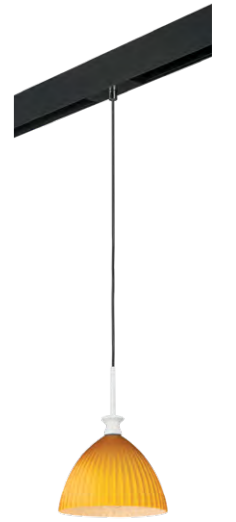

PRO КОМПЛЕКТЫ BARI

PRO815210  
ХРОМ  
ПРОЗРАЧНЫЙ

артикул	H	D	источник света
PRO815210	460 max 2060	150	G9 max 40W

PRO КОМПЛЕКТЫ AGOLA

PRO810020  
БЕЛЫЙ

PRO810023  
ЯНТАРНЫЙ

артикул	H	D	источник света
PRO810020	390 max 1310	180	E14 max 40W
PRO810023	390 max 1310	180	E14 max 40W

PRO КОМПЛЕКТЫ AGOLA

PRO810010  
БЕЛЫЙ

PRO810013  
ЯНТАРНЫЙ

артикул	H	D	источник света
PRO810010	540 max 1260	85	E14 max 40W
PRO810013	540 max 1260	85	E14 max 40W

PRO КОМПЛЕКТЫ AGOLA

PRO810030  
БЕЛЫЙ

PRO810031  
СЕРЫЙ МАТОВЫЙ