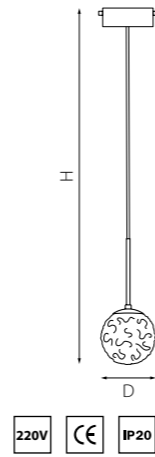

PRO КОМПЛЕКТЫ BARI

PRO815210  
ХРОМ  
ПРОЗРАЧНЫЙ

артикул	H	D	источник света
PRO815210	460 max 2060	150	G9 max 40W

PRO КОМПЛЕКТЫ AGOLA

PRO810020  
БЕЛЫЙ

PRO810023  
ЯНТАРНЫЙ

артикул	H	D	источник света
PRO810020	390 max 1310	180	E14 max 40W
PRO810023	390 max 1310	180	E14 max 40W

PRO КОМПЛЕКТЫ AGOLA

PRO810010  
БЕЛЫЙ

PRO810013  
ЯНТАРНЫЙ

артикул	H	D	источник света
PRO810010	540 max 1260	85	E14 max 40W
PRO810013	540 max 1260	85	E14 max 40W

PRO КОМПЛЕКТЫ AGOLA

PRO810030  
БЕЛЫЙ

PRO810031  
СЕРЫЙ МАТОВЫЙ