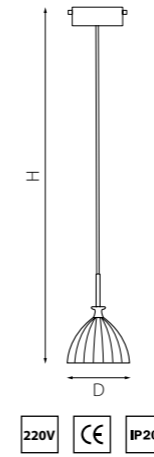

PRO КОМПЛЕКТЫ BARI

PRO815210  
ХРОМ  
ПРОЗРАЧНЫЙ

артикул	H	D	источник света
PRO815210	460 max 2060	150	G9 max 40W

PRO КОМПЛЕКТЫ AGOLA

PRO810020  
БЕЛЫЙ

PRO810023  
ЯНТАРНЫЙ

артикул	H	D	источник света
PRO810020	390 max 1310	180	E14 max 40W
PRO810023	390 max 1310	180	E14 max 40W

PRO КОМПЛЕКТЫ AGOLA

PRO810010  
БЕЛЫЙ

PRO810013  
ЯНТАРНЫЙ

артикул	H	D	источник света
PRO810010	540 max 1260	85	E14 max 40W
PRO810013	540 max 1260	85	E14 max 40W

PRO КОМПЛЕКТЫ AGOLA

PRO810030  
БЕЛЫЙ

PRO810031  
СЕРЫЙ МАТОВЫЙ