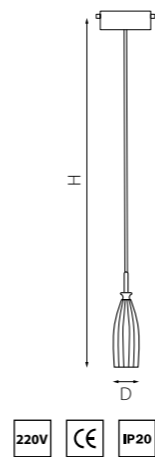

PRO КОМПЛЕКТЫ BARI

PRO815210  
ХРОМ  
ПРОЗРАЧНЫЙ

артикул	H	D	источник света
PRO815210	460 max 2060	150	G9 max 40W

PRO КОМПЛЕКТЫ AGOLA

PRO810020  
БЕЛЫЙ

PRO810023  
ЯНТАРНЫЙ

артикул	H	D	источник света
PRO810020	390 max 1310	180	E14 max 40W
PRO810023	390 max 1310	180	E14 max 40W

PRO КОМПЛЕКТЫ AGOLA

PRO810010  
БЕЛЫЙ

PRO810013  
ЯНТАРНЫЙ

артикул	H	D	источник света
PRO810010	540 max 1260	85	E14 max 40W
PRO810013	540 max 1260	85	E14 max 40W

PRO КОМПЛЕКТЫ AGOLA

PRO810030  
БЕЛЫЙ

PRO810031  
СЕРЫЙ МАТОВЫЙ