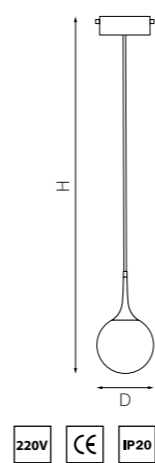

PRO КОМПЛЕКТЫ GLOBO

PRO813021
БРОНЗА

PRO813022
ЗОЛОТО

PRO813023
ШАМПАНЬ

артикул	H	D	источник света
PRO813021	480 max 1480	200	E14 max 40W
PRO813022	480 max 1480	200	E14 max 40W
PRO813023	480 max 1480	200	E14 max 40W