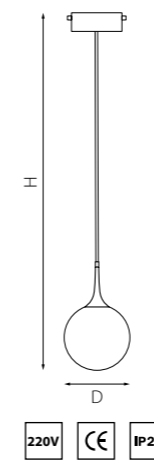

PRO КОМПЛЕКТЫ GLOBO

PRO813031
БРОНЗА

PRO813032
ЗОЛОТО

PRO813033
ШАМПАНЬ

артикул	H	D	источник света
PRO813031	530 max 1530	250	E14 max 40W
PRO813032	530 max 1530	250	E14 max 40W
PRO813033	530 max 1530	250	E14 max 40W