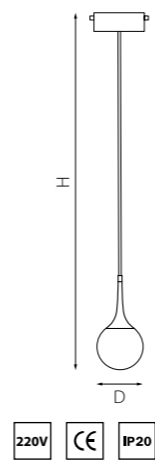

PRO КОМПЛЕКТЫ GLOBO

PRO813011
БРОНЗА

PRO813012
ЗОЛОТО

PRO813013
ШАМПАНЬ

артикул	H	D	источник света
PRO813011	430 max 1430	150	E14 max 40W
PRO813012	430 max 1430	150	E14 max 40W
PRO813013	430 max 1430	150	E14 max 40W

PRO КОМПЛЕКТЫ GLOBO

PRO813031
БРОНЗА

PRO813032
ЗОЛОТО

PRO813033
ШАМПАНЬ

артикул	H	D	источник света
PRO813031	530 max 1530	250	E14 max 40W
PRO813032	530 max 1530	250	E14 max 40W
PRO813033	530 max 1530	250	E14 max 40W