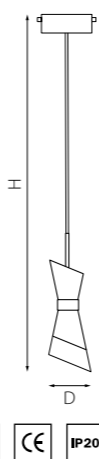

PRO КОМПЛЕКТЫ DUMO

PRO816011
ЛАТУНЬ

PRO816016
БЕЛЫЙ

PRO816017
ЧЕРНЫЙ

артикул	H	D	источник света
PRO816011	490 max 1930	120	E14 max 40W
PRO816016	490 max 1930	120	E14 max 40W
PRO816017	490 max 1930	120	E14 max 40W

PRO КОМПЛЕКТЫ STRATO

PRO817012
ЗОЛОТО
ПРОЗРАЧНЫЙ

PRO817014
ХРОМ
ПРОЗРАЧНЫЙ

PRO817017
ЧЕРНЫЙ
ПРОЗРАЧНЫЙ

артикул	H	D	источник света
PRO817012	485 max 1960	135	E14 max 40W
PRO817014	485 max 1960	135	E14 max 40W
PRO817017	485 max 1960	135	E14 max 40W