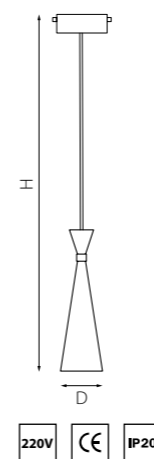

артикул	H	D	источник света
PRO816313	670 max 2190	150	E27 max 40W
PRO816317	670 max 2190	150	E27 max 40W