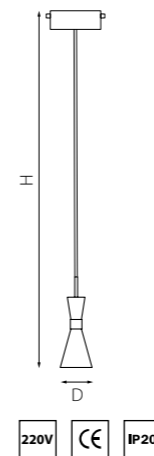

PRO КОМПЛЕКТЫ DUMO

PRO816011
ЛАТУНЬ

PRO816016
БЕЛЫЙ

PRO816017
ЧЕРНЫЙ

артикул	H	D	источник света
PRO816011	490 max 1930	120	E14 max 40W
PRO816016	490 max 1930	120	E14 max 40W
PRO816017	490 max 1930	120	E14 max 40W

PRO КОМПЛЕКТЫ STRATO

PRO817012
ЗОЛОТО
ПРОЗРАЧНЫЙ

PRO817014
ХРОМ
ПРОЗРАЧНЫЙ

PRO817017
ЧЕРНЫЙ
ПРОЗРАЧНЫЙ

артикул	H	D	источник света
PRO817012	485 max 1960	135	E14 max 40W
PRO817014	485 max 1960	135	E14 max 40W
PRO817017	485 max 1960	135	E14 max 40W