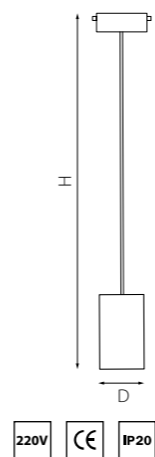

PRO КОМПЛЕКТЫ RULLO Ø 60MM

артикул	H	D	источник света
PRORP436	170 max 1400	60	Gu10 max 50W
PRORP437	170 max 1400	60	Gu10 max 50W
PRORP430	170 max 1400	60	Gu10 max 50W
PRORP431	170 max 1400	60	Gu10 max 50W
PRORP440	170 max 1400	60	Gu10 max 50W
PRORP432	170 max 1400	60	Gu10 max 50W
PRORP433	170 max 1400	60	Gu10 max 50W
PRORP434	170 max 1400	60	Gu10 max 50W
PRORP435	170 max 1400	60	Gu10 max 50W

PRO КОМПЛЕКТЫ RULLO Ø 60MM

артикул	H	D	источник света
PRORP430430	186 max 1416	60	Gu10 max 50W
PRORP43630	186 max 1416	60	Gu10 max 50W
PRORP43130	186 max 1416	60	Gu10 max 50W
PRORP43230	186 max 1416	60	Gu10 max 50W
PRORP43330	186 max 1416	60	Gu10 max 50W
PRORP43430	186 max 1416	60	Gu10 max 50W
PRORP43530	186 max 1416	60	Gu10 max 50W
PRORP43730	186 max 1416	60	Gu10 max 50W
PRORP44030	186 max 1416	60	Gu10 max 50W