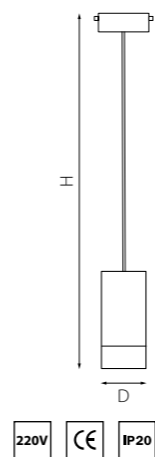

PRO КОМПЛЕКТЫ RULLO Ø 60MM

PRORP43631 БЕЛЫЙ
 PRORP43731 ЧЕРНЫЙ
 PRORP43031 МЕДЬ
 PRORP43131 БРОНЗА
 PRORP440131 ЗОЛОТО

PRORP43231 РОЗОВЫЙ
 PRORP43331 ЖЕЛТЫЙ
 PRORP43431 ЗЕЛЕНый
 PRORP43531 ГОЛУБОЙ

артикул	H	D	источник света
PRORP43031	205 max 1435	60	Gu10 max 50W
PRORP43131	205 max 1435	60	Gu10 max 50W
PRORP43231	205 max 1435	60	Gu10 max 50W
PRORP43331	205 max 1435	60	Gu10 max 50W
PRORP43431	205 max 1435	60	Gu10 max 50W
PRORP43531	205 max 1435	60	Gu10 max 50W
PRORP43631	205 max 1435	60	Gu10 max 50W
PRORP43731	205 max 1435	60	Gu10 max 50W
PRORP440131	205 max 1435	60	Gu10 max 50W

220V CE IP20

PRO КОМПЛЕКТЫ RULLO Ø 60MM

PRORP436436 БЕЛЫЙ
 PRORP437437 ЧЕРНЫЙ
 PRORP436437 БЕЛЫЙ ЧЕРНЫЙ
 PRORP437436 ЧЕРНЫЙ БЕЛЫЙ

артикул	H	L	W	источник света
PRORP436436	220 max 1450	90	65	Gu10 max 50W
PRORP436437	220 max 1450	90	65	Gu10 max 50W
PRORP437436	220 max 1450	90	65	Gu10 max 50W
PRORP437437	220 max 1450	90	65	Gu10 max 50W