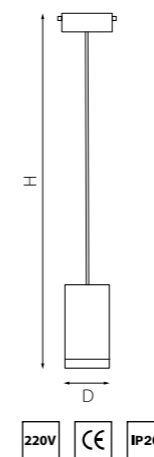

220V CE IP20