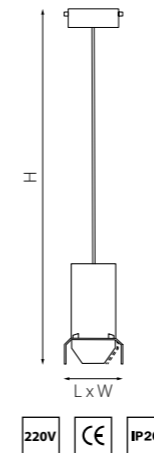

PRO КОМПЛЕКТЫ RULLO Ø 60MM

PRORP43631 БЕЛЫЙ
 PRORP43731 ЧЕРНЫЙ
 PRORP43031 МЕДЬ
 PRORP43131 БРОНЗА
 PRORP440131 ЗОЛОТО

PRORP43231 РОЗОВЫЙ
 PRORP43331 ЖЕЛТЫЙ
 PRORP43431 ЗЕЛЕНый
 PRORP43531 ГОЛУБОЙ

артикул	H	D	источник света
PRORP43031	205 max 1435	60	Gu10 max 50W
PRORP43131	205 max 1435	60	Gu10 max 50W
PRORP43231	205 max 1435	60	Gu10 max 50W
PRORP43331	205 max 1435	60	Gu10 max 50W
PRORP43431	205 max 1435	60	Gu10 max 50W
PRORP43531	205 max 1435	60	Gu10 max 50W
PRORP43631	205 max 1435	60	Gu10 max 50W
PRORP43731	205 max 1435	60	Gu10 max 50W
PRORP440131	205 max 1435	60	Gu10 max 50W

220V CE IP20

PRO КОМПЛЕКТЫ RULLO Ø 60MM

PRORP436436 БЕЛЫЙ
 PRORP437437 ЧЕРНЫЙ
 PRORP436437 БЕЛЫЙ ЧЕРНЫЙ
 PRORP437436 ЧЕРНЫЙ БЕЛЫЙ

артикул	H	L	W	источник света
PRORP436436	220 max 1450	90	65	Gu10 max 50W
PRORP436437	220 max 1450	90	65	Gu10 max 50W
PRORP437436	220 max 1450	90	65	Gu10 max 50W
PRORP437437	220 max 1450	90	65	Gu10 max 50W