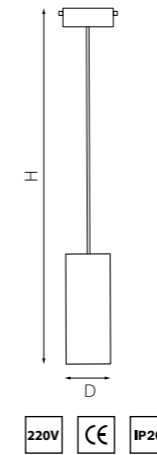

PRO КОМПЛЕКТЫ RULLO Ø 60MM

PRORP43636
БЕЛЫЙ

PRORP43737
ЧЕРНЫЙ

PRORP43637
БЕЛЫЙ
ЧЕРНЫЙ

PRORP43736
ЧЕРНЫЙ
БЕЛЫЙ

PRORP437140
ЧЕРНЫЙ
ЗОЛОТО

PRORP43037
МЕДЬ
ЧЕРНЫЙ

PRORP43137
БРОНЗА
ЧЕРНЫЙ

PRORP44037
ЗОЛОТО
ЧЕРНЫЙ

артикул	H	D	источник света
PRORP43037	229 max 1459	60	Gu10 max 50W
PRORP43137	229 max 1459	60	Gu10 max 50W
PRORP43636	229 max 1459	60	Gu10 max 50W
PRORP43737	229 max 1459	60	Gu10 max 50W
PRORP43637	229 max 1459	60	Gu10 max 50W
PRORP43736	229 max 1459	60	Gu10 max 50W
PRORP437140	229 max 1459	60	Gu10 max 50W
PRORP44037	229 max 1459	60	Gu10 max 50W

PRO КОМПЛЕКТЫ RULLO Ø 60MM

PRORP486
БЕЛЫЙ

PRORP487
ЧЕРНЫЙ

артикул	H	D	источник света
PRORP486	220 max 1450	60	Gu10 max 50W
PRORP487	220 max 1450	60	Gu10 max 50W

PRORP48630
БЕЛЫЙ

PRORP48730
ЧЕРНЫЙ

артикул	H	D	источник света
PRORP48630	236 max 1466	60	Gu10 max 50W
PRORP48730	236 max 1466	60	Gu10 max 50W