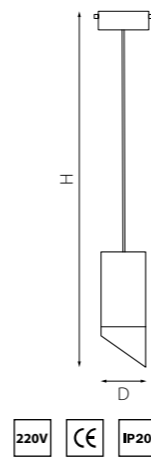

PRO КОМПЛЕКТЫ RULLO Ø 60MM

PRORP43636
БЕЛЫЙ

PRORP43737
ЧЕРНЫЙ

PRORP43637
БЕЛЫЙ
ЧЕРНЫЙ

PRORP43736
ЧЕРНЫЙ
БЕЛЫЙ

PRORP437140
ЧЕРНЫЙ
ЗОЛОТО

PRORP43037
МЕДЬ
ЧЕРНЫЙ

PRORP43137
БРОНЗА
ЧЕРНЫЙ

PRORP44037
ЗОЛОТО
ЧЕРНЫЙ

артикул	H	D	источник света
PRORP43037	229 max 1459	60	Gu10 max 50W
PRORP43137	229 max 1459	60	Gu10 max 50W
PRORP43636	229 max 1459	60	Gu10 max 50W
PRORP43737	229 max 1459	60	Gu10 max 50W
PRORP43637	229 max 1459	60	Gu10 max 50W
PRORP43736	229 max 1459	60	Gu10 max 50W
PRORP437140	229 max 1459	60	Gu10 max 50W
PRORP44037	229 max 1459	60	Gu10 max 50W

PRO КОМПЛЕКТЫ RULLO Ø 60MM

PRORP486
БЕЛЫЙ

PRORP487
ЧЕРНЫЙ

артикул	H	D	источник света
PRORP486	220 max 1450	60	Gu10 max 50W
PRORP487	220 max 1450	60	Gu10 max 50W

PRORP48630
БЕЛЫЙ

PRORP48730
ЧЕРНЫЙ

артикул	H	D	источник света
PRORP48630	236 max 1466	60	Gu10 max 50W
PRORP48730	236 max 1466	60	Gu10 max 50W